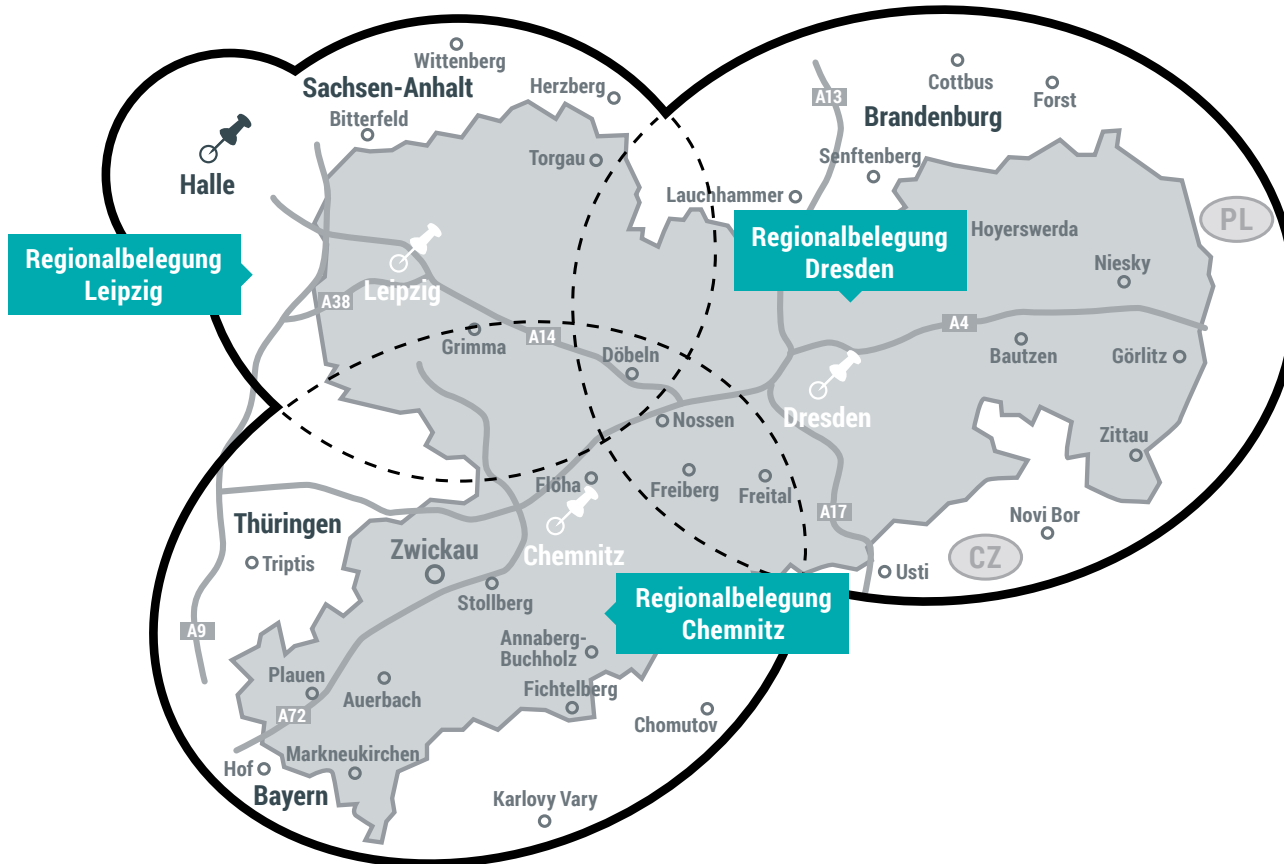

Konditionen

Die Buchung von Single-Spots ist gegen einen Aufschlag von 50% möglich. Eckplatzierungen können mit einem Aufschlag von 30% gebucht werden.

Bei Tandem- und Tridemspots bildet die Spotlänge des Hauptspots (= längster Spot) die Berechnungsgrundlage. Die kürzeren Spots werden mit der gleichen Berechnungsgrundlage kalkuliert.

RADIOKOMBI KOMPAKT

Sendegebietskarte

Regionalbelegung

Ihre Vorteile:

 **Zielgruppe 14-49 Jahre**
absolute Zielgruppenbreite

 **Regional punkten**
regionalisiert doppelt punkten mit den Spitzenprogrammen RADIO PSR + R.SA