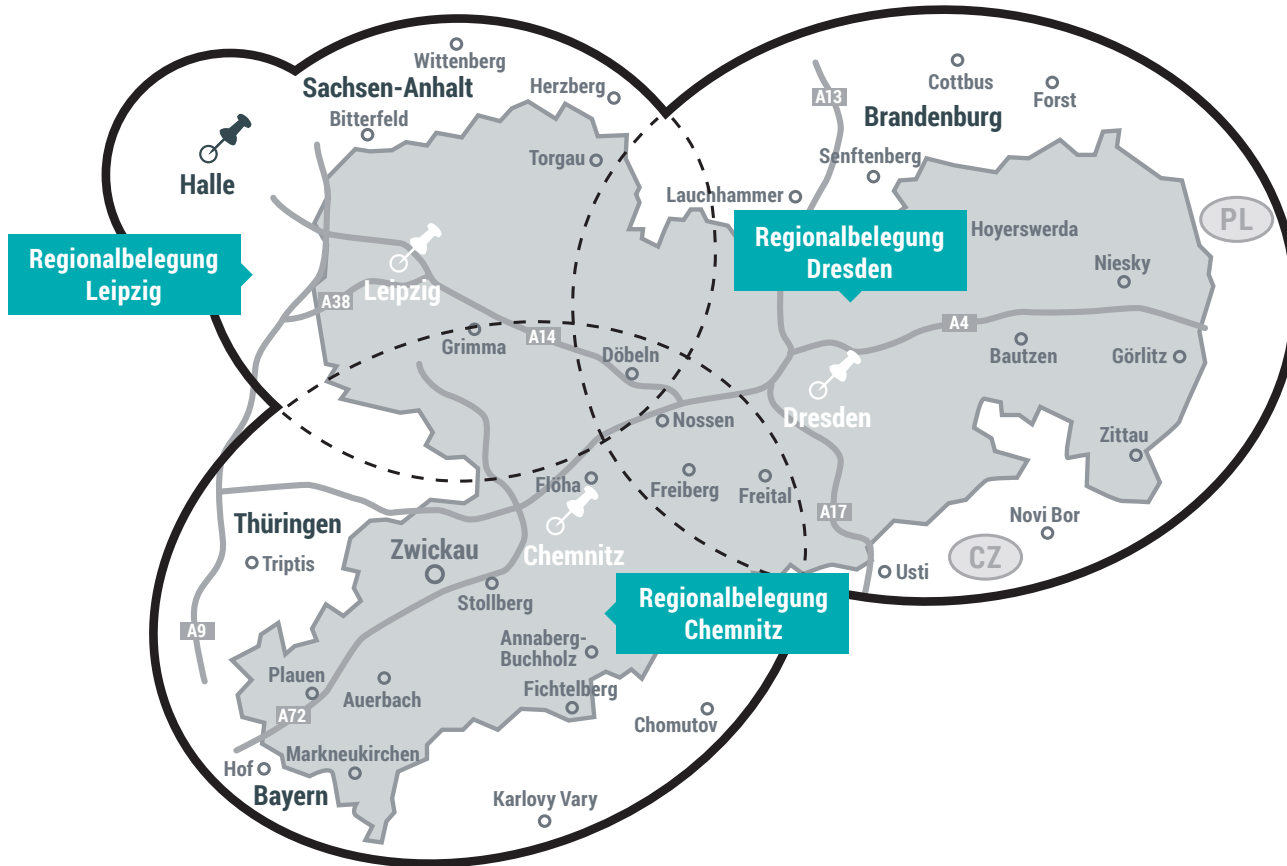

Konditionen

Die Buchung von Single-Spots ist gegen einen Aufschlag von 50% möglich. Eckplatzierungen können mit einem Aufschlag von 30% gebucht werden.

Bei Tandem- und Tridemspots bildet die Spotlänge des Hauptspots (= längster Spot) die Berechnungsgrundlage. Die kürzeren Spots werden mit der gleichen Berechnungsgrundlage kalkuliert.

RADIOKOMBI KOMPAKT

Sendegebietskarte

Regionalbelegung

Ihre Vorteile:

- Zielgruppe**
absolute Zielgruppenbreite
- Regional punkten**
regionalisiert doppelt punkten mit den Spitzenprogrammen RADIO PSR + R.SA