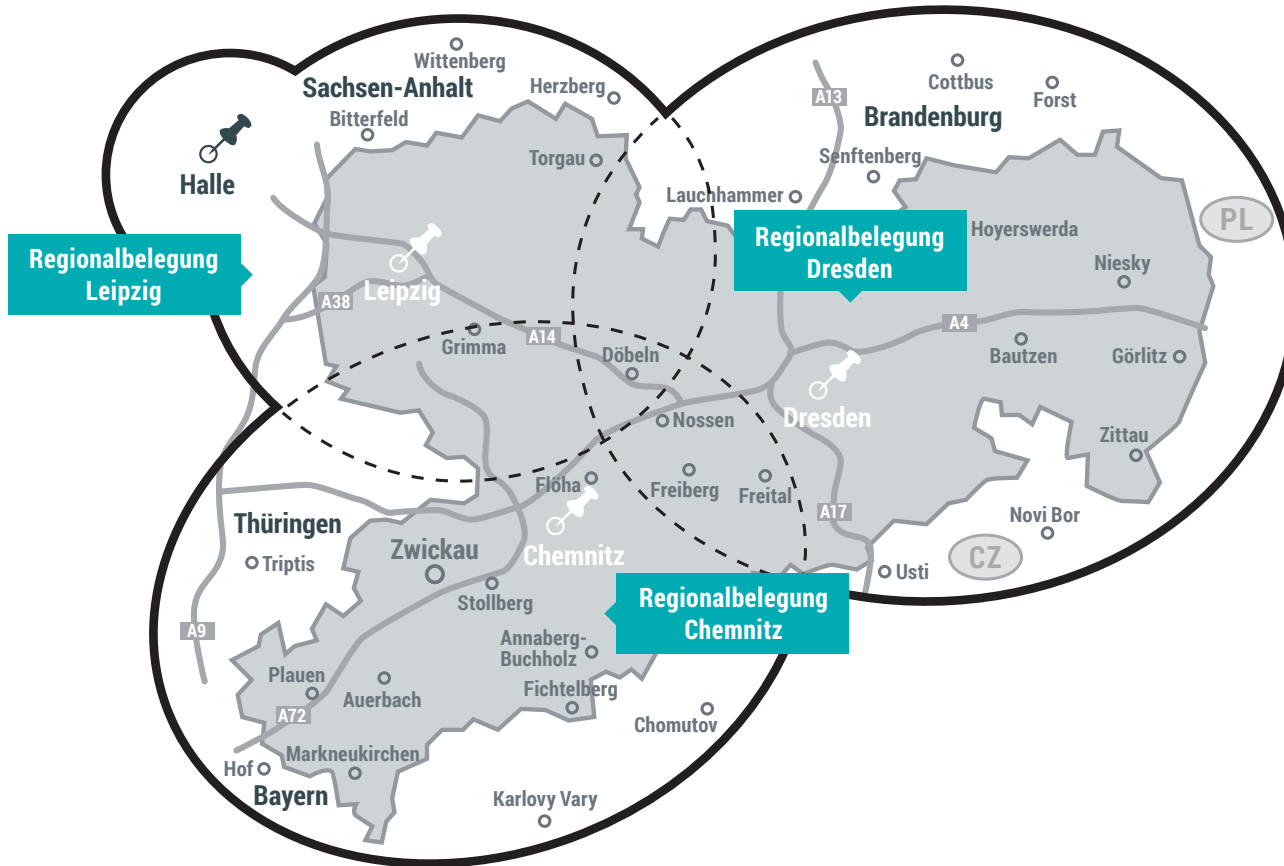

Konditionen

Die Buchung von Single-Spots ist gegen einen Aufschlag von 50% möglich. Eckplatzierungen können mit einem Aufschlag von 30% gebucht werden.

Bei Tandem- und Tridemspots bildet die Spotlänge des Hauptspots (= längster Spot) die Berechnungsgrundlage. Die kürzeren Spots werden mit der gleichen Berechnungsgrundlage kalkuliert.

RADIOKOMBI KOMPAKT

Sendegebietskarte

Regionalbelegung

Ihre Vorteile:

 **Zielgruppe**
absolute Zielgruppenbreite

 **Regional punkten**
regionalisiert doppelt punkten mit den Spitzenprogrammen RADIO PSR + R.SA