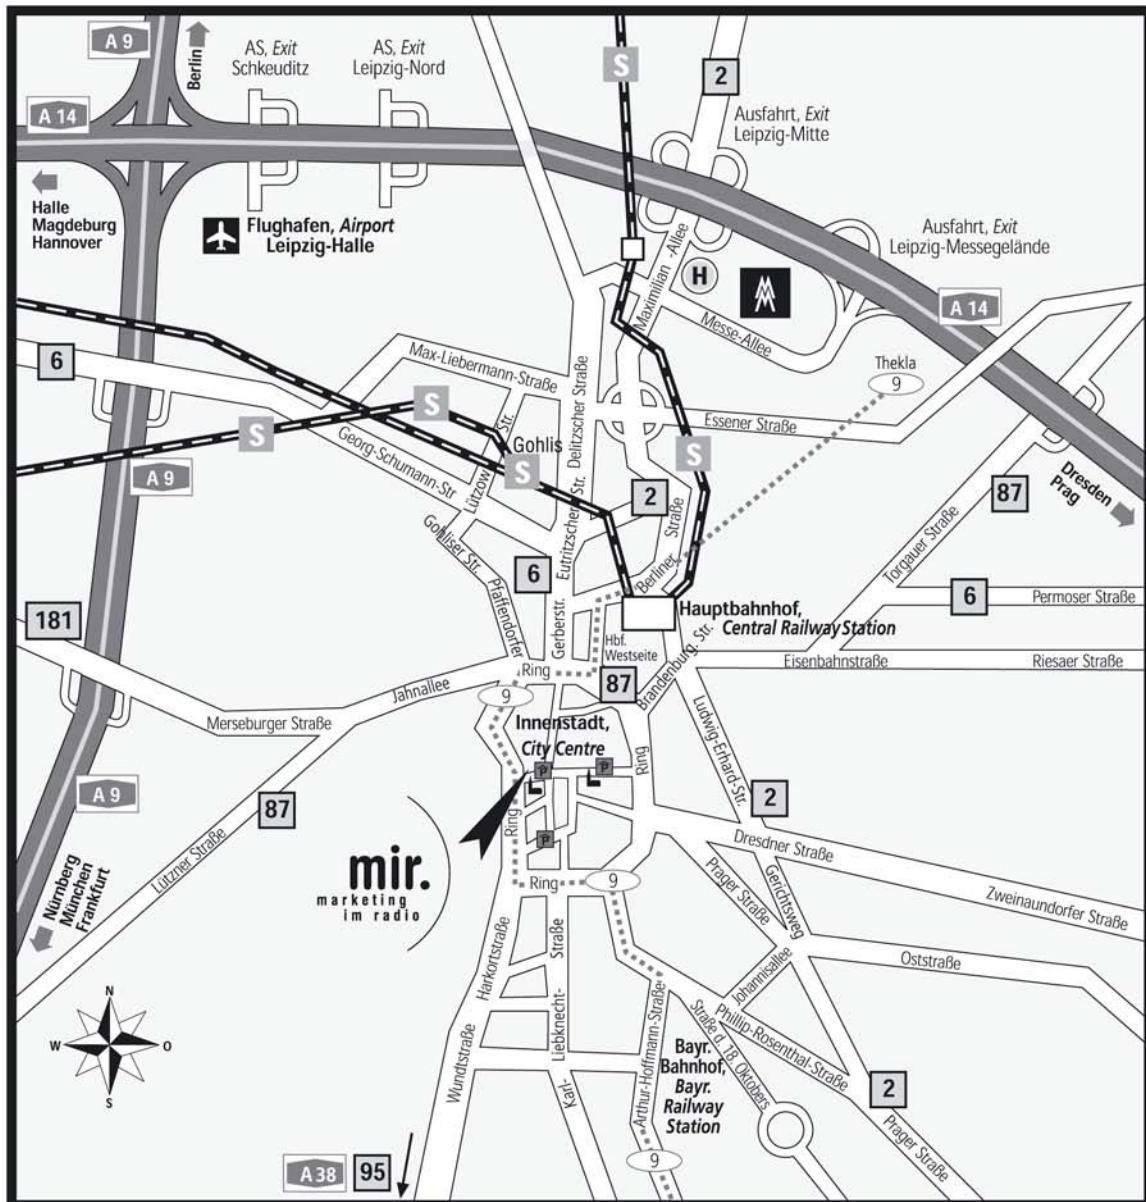

# Wegbeschreibung

Ihr direkter Weg zur mir.)

**mir.**  
marketing  
im radio

mir.) marketing im radio  
Thomasmasse 2 · 04109 Leipzig

mit dem Auto:

A 14, Abfahrt Leipzig-Mitte, weiter auf der B2 Richtung Zentrum bis Brandenburger Brücke, rechts abbiegen auf die B 87 Richtung Zentrum, weiter der B 87 Richtung Chemnitz folgen und am Hauptbahnhof vorbei, an der 2. großen Kreuzung links abbiegen Richtung Gera / Chemnitz / A38, an der 2. Ampel links abbiegen zur Thomaskirche, geradeaus zur Einfahrt der Tiefgarage "Marktgalerie"

mit dem Zug:

bis Leipzig-Hauptbahnhof, vom Hbf. weiter mit der Straßenbahn

mit der  
Straßenbahn:

ab Haltestelle Hauptbahnhof West mit der Linie 9 in Richtung Markleeberg-West, 2 Stationen bis Haltestelle Thomaskirche/Dittrichring

mit dem Flugzeug:

Flughafen Leipzig/Halle, mit dem Flughafen/Messezubringer vom Flughafen direkt bis Leipzig-Hauptbahnhof; Fahrzeit 30 min