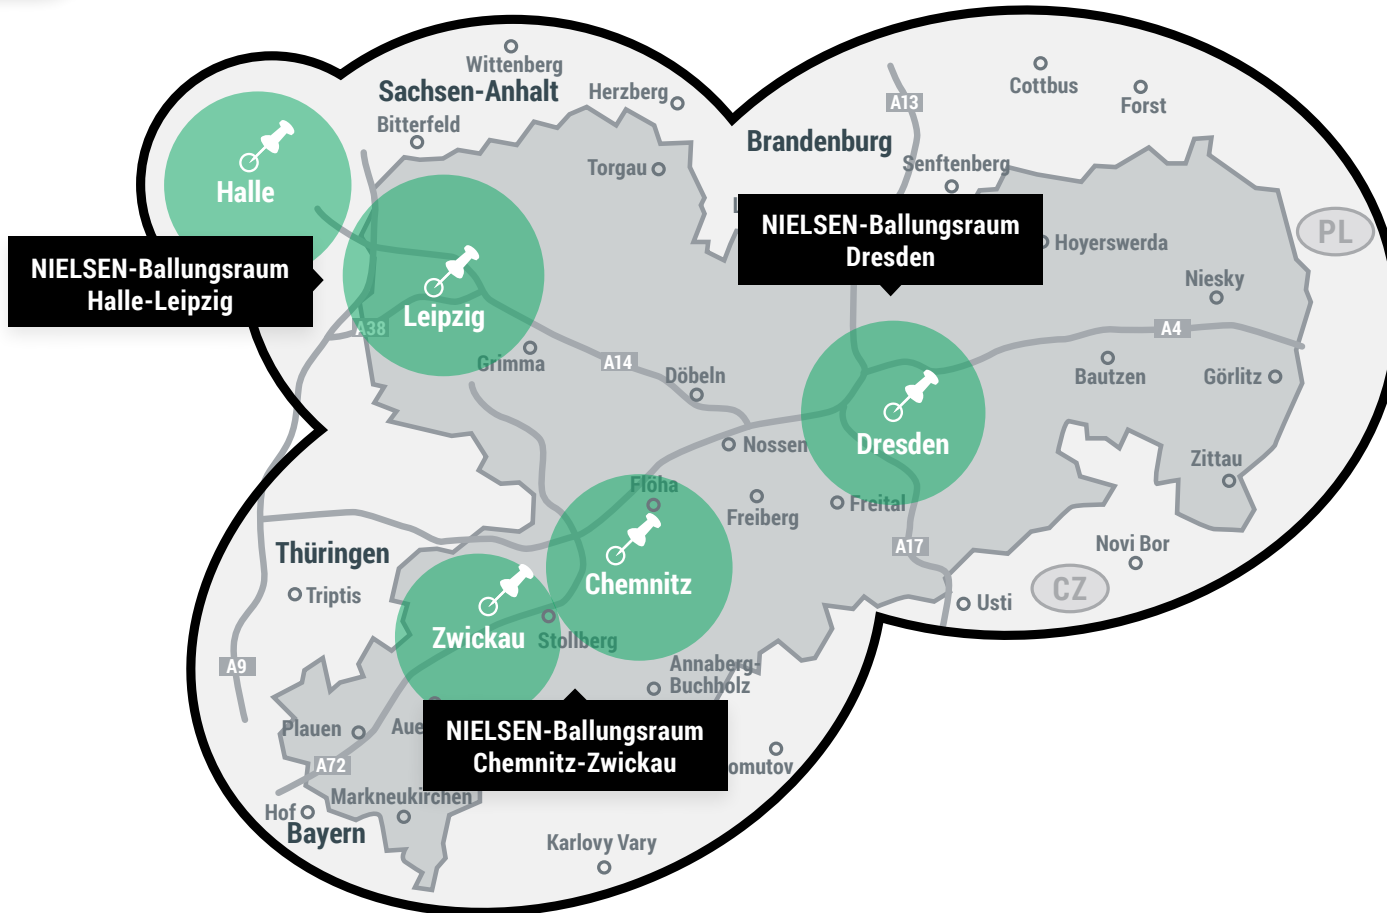

Konditionen

Die Buchung von Single-Spots ist gegen einen Aufschlag von 50% möglich. Eckplatzierungen können mit einem Aufschlag von 30% gebucht werden.

Bei Tandem- und Tridemspots bildet die Spotlänge des Hauptspots (= längster Spot) die Berechnungsgrundlage. Die kürzeren Spots werden mit der gleichen Berechnungsgrundlage kalkuliert.

Sendegebietskarte

Gesamtbelegung

- Ihre Vorteile:**
- Zielgruppe 14-49 Jahre**
absolute Zielgruppenbreite
 - Sachsenweit**
hohe Aufmerksamkeit & Wiedererkennung für Ihre Werbebotschaft
 - Preis/Leistung**
(Tausenderkontaktpreis)
attraktive Kombi-Preise