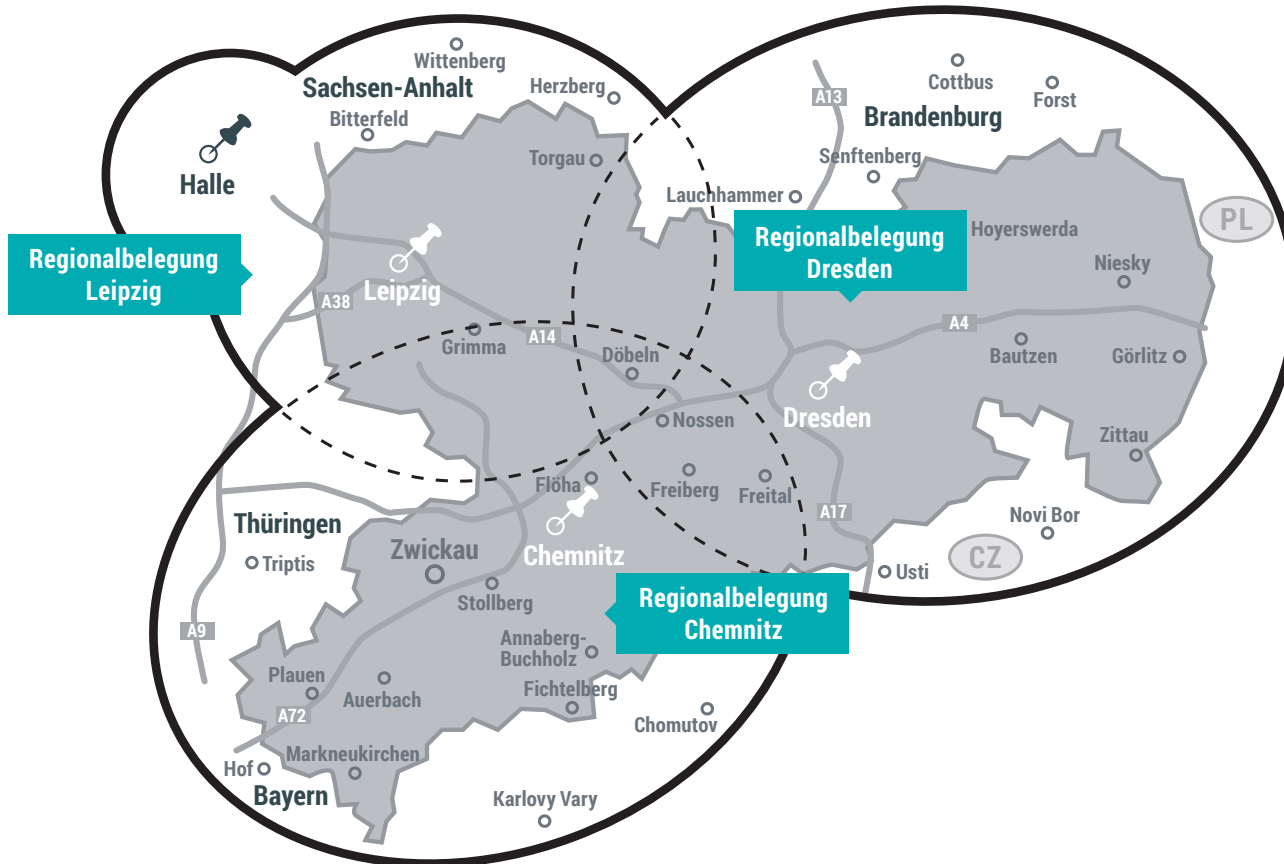

Konditionen

Die Buchung von Single-Spots ist gegen einen Aufschlag von 50% möglich. Eckplatzierungen können mit einem Aufschlag von 30% gebucht werden.

Bei Tandem- und Tridemspots bildet die Spotlänge des Hauptspots (= längster Spot) die Berechnungsgrundlage. Die kürzeren Spots werden mit der gleichen Berechnungsgrundlage kalkuliert.

RADIOKOMBI KOMPAKT

Sendegebietskarte

Regionalbelegung

Ihre Vorteile:

- Zielgruppe**
absolute Zielgruppenbreite
- Regional punkten**
regionalisiert doppelt punkten mit den Spitzenprogrammen RADIO PSR + R.SA