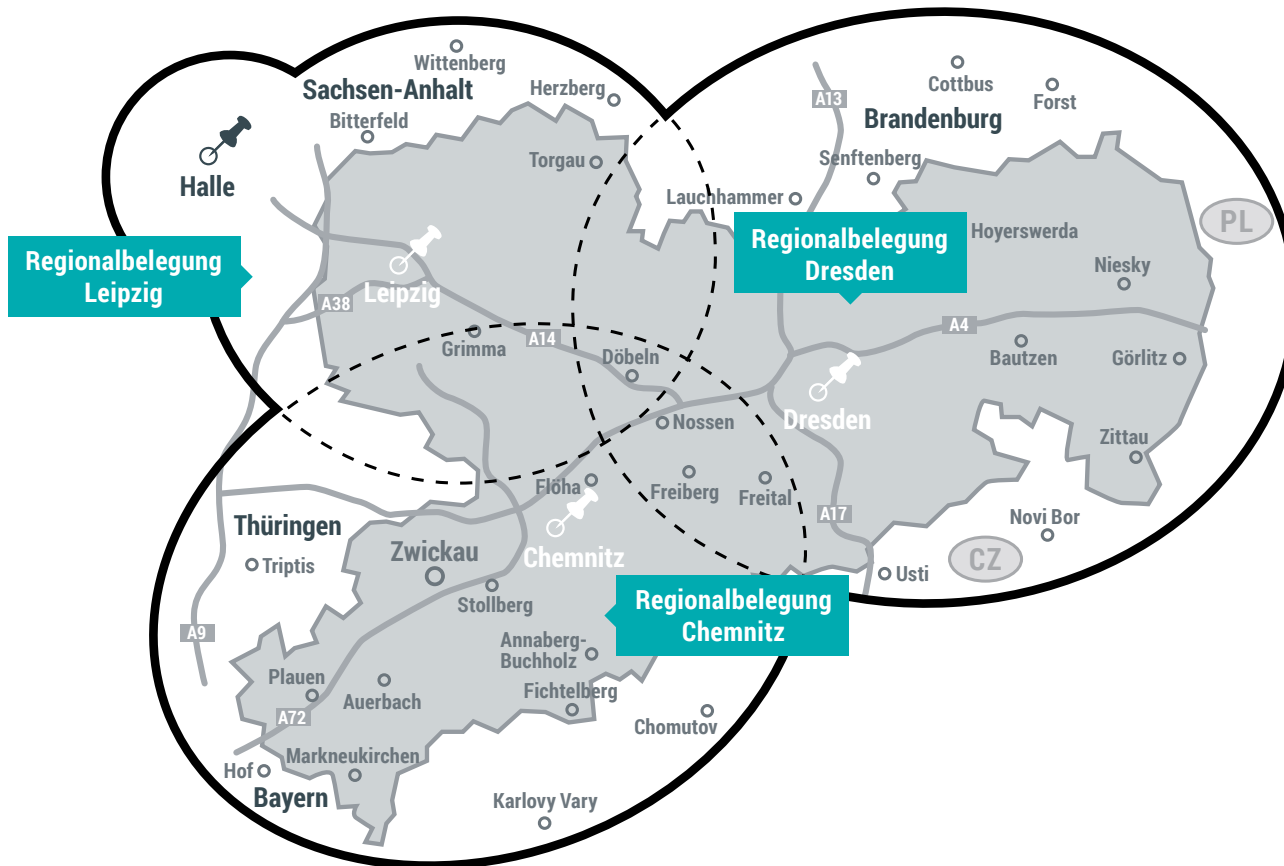

Konditionen

Die Buchung von Single-Spots ist gegen einen Aufschlag von 50% möglich. Eckplatzierungen können mit einem Aufschlag von 30% gebucht werden.

Bei Tandem- und Tridemspots bildet die Spotlänge des Hauptspots (= längster Spot) die Berechnungsgrundlage. Die kürzeren Spots werden mit der gleichen Berechnungsgrundlage kalkuliert.

RADIOKOMBI KOMPAKT PLUS

Sendegebietskarte

Regionalbelegung

Ihre Vorteile:

- Zielgruppe 14-49 Jahre**
absolute Zielgruppenbreite
- Regional punkten**
regionalisiert dreifach punkten mit den Spitzenprogrammen RADIO PSR + R.SA + ENERGY Sachsen