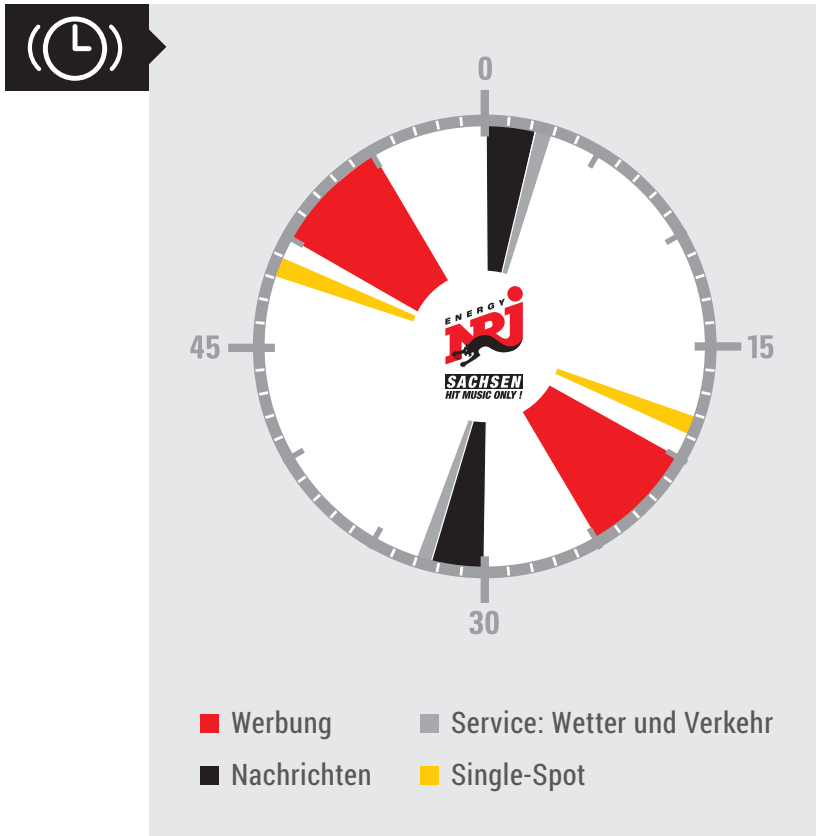

ENERGY SACHSEN | HIT MUSIC ONLY!

Sendegebietskarte

Gesamt- und Regionalbelegung

ENERGY SACHSEN | HIT MUSIC ONLY!

Sendeuhr & Frequenzen

Frequenzen

Regionalbelegung Leipzig:	
Grimma	93,3
Leipzig	99,8

Regionalbelegung Chemnitz:	
Chemnitz	97,5