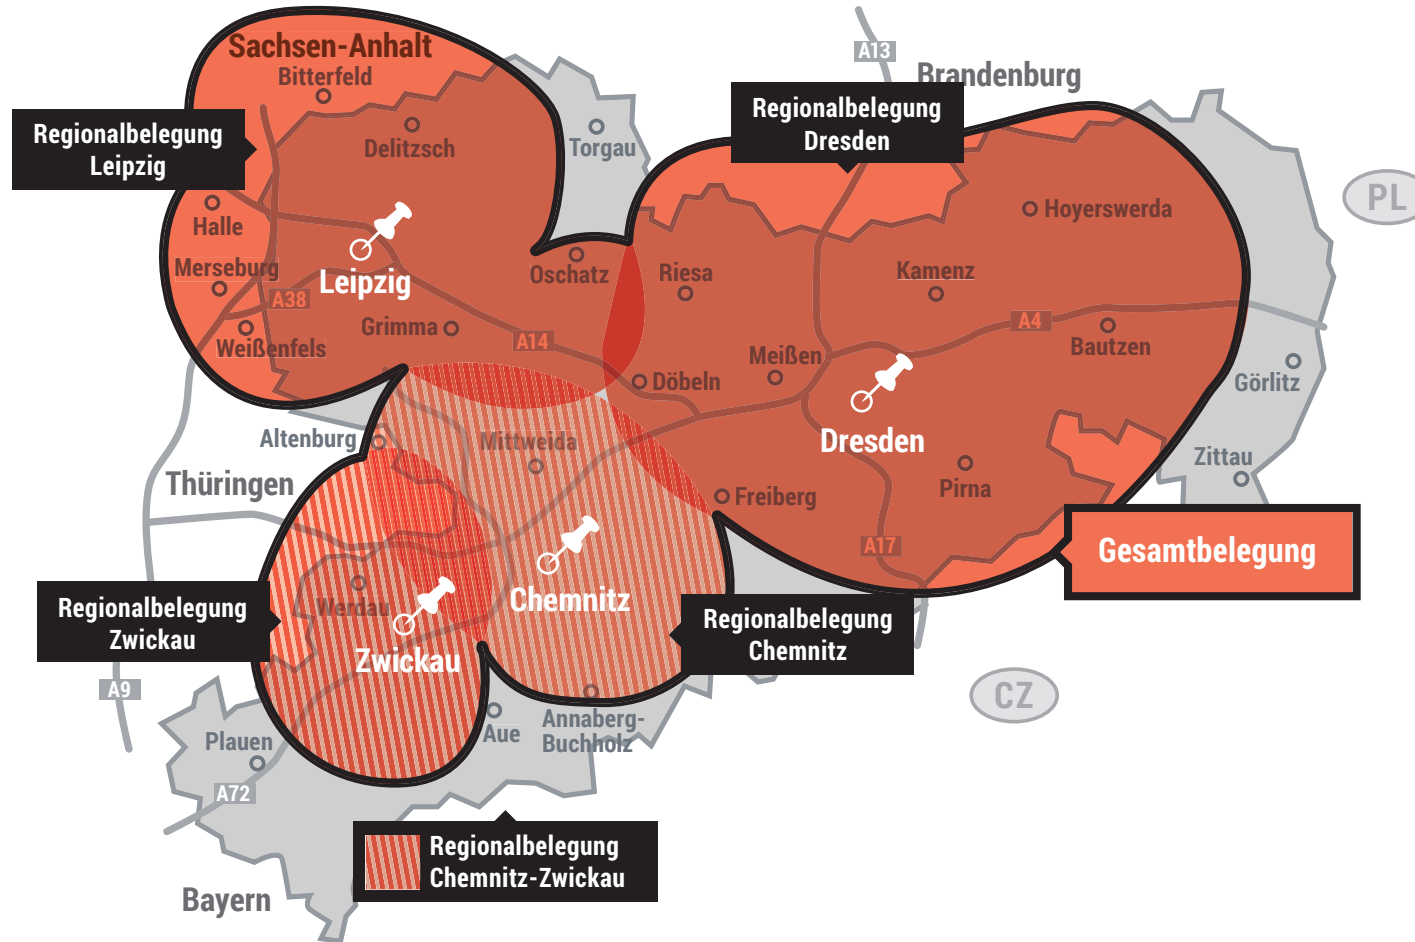

ENERGY SACHSEN | HIT MUSIC ONLY!

Sendegebietskarte

Gesamt- und Regionalbelegung

ENERGY SACHSEN | HIT MUSIC ONLY!

Sendeuhr & Frequenzen

Frequenzen

Regionalbelegung Leipzig:	
Grimma	93,3
Leipzig	99,8

Regionalbelegung Chemnitz:	
Chemnitz	97,5

Regionalbelegung Zwickau:	
Zwickau	98,2

Regionalbelegung Dresden:	
Bautzen	104,9
Döbeln	98,3
Dresden	100,2
Freiberg	96,4
Hoyerswerda	87,6
Riesa	91,7