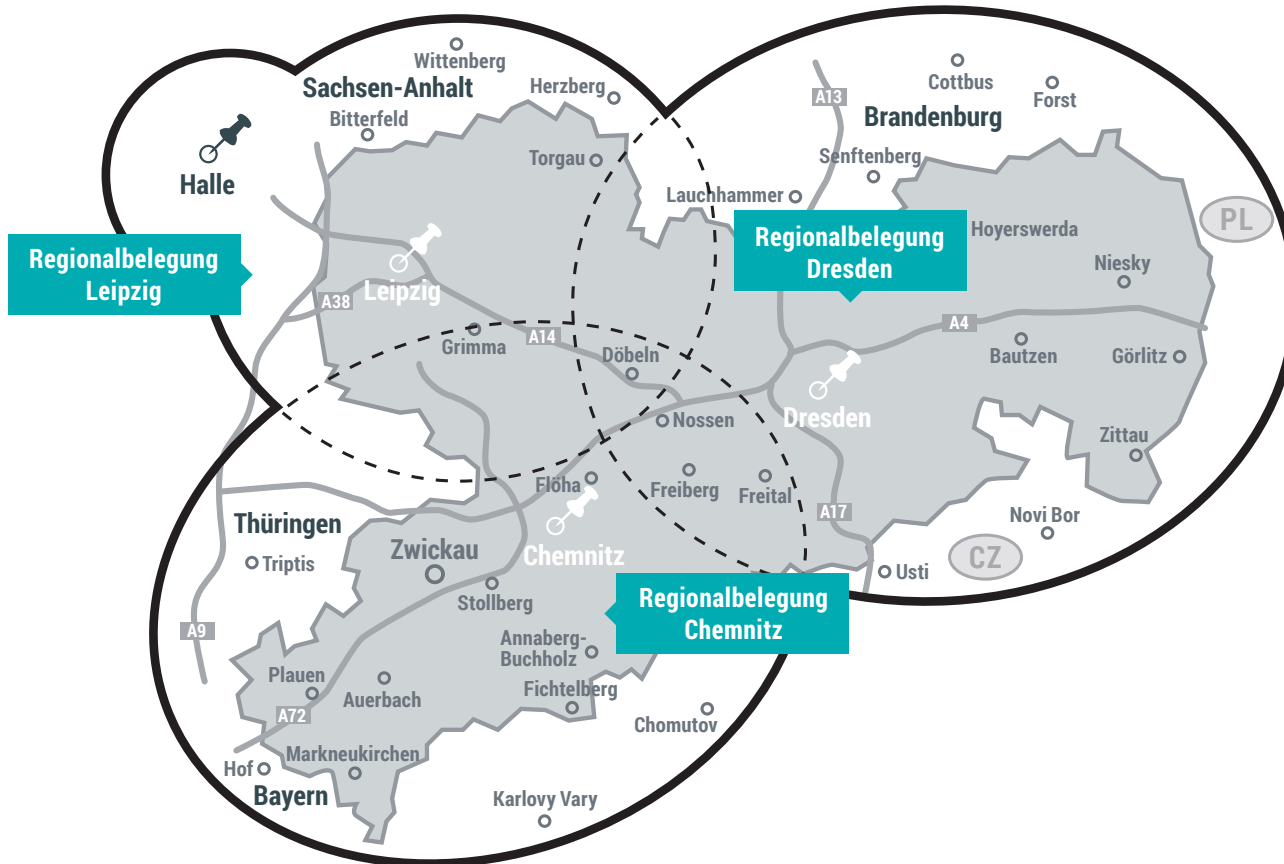

Konditionen

Die Buchung von Single-Spots ist gegen einen Aufschlag von 50% möglich. Eckplatzierungen können mit einem Aufschlag von 30% gebucht werden.

Bei Tandem- und Tridemspots bildet die Spotlänge des Hauptspots (= längster Spot) die Berechnungsgrundlage. Die kürzeren Spots werden mit der gleichen Berechnungsgrundlage kalkuliert.

RADIOKOMBI KOMPACT +

Sendegebietskarte

Regionalbelegung

Ihre Vorteile:

 **Zielgruppe 14-49 Jahre**
absolute Zielgruppenbreite

 **Regional punkten**
regionalisiert dreifach punkten mit den Spitzenprogrammen RADIO PSR + R.SA + ENERGY Sachsen