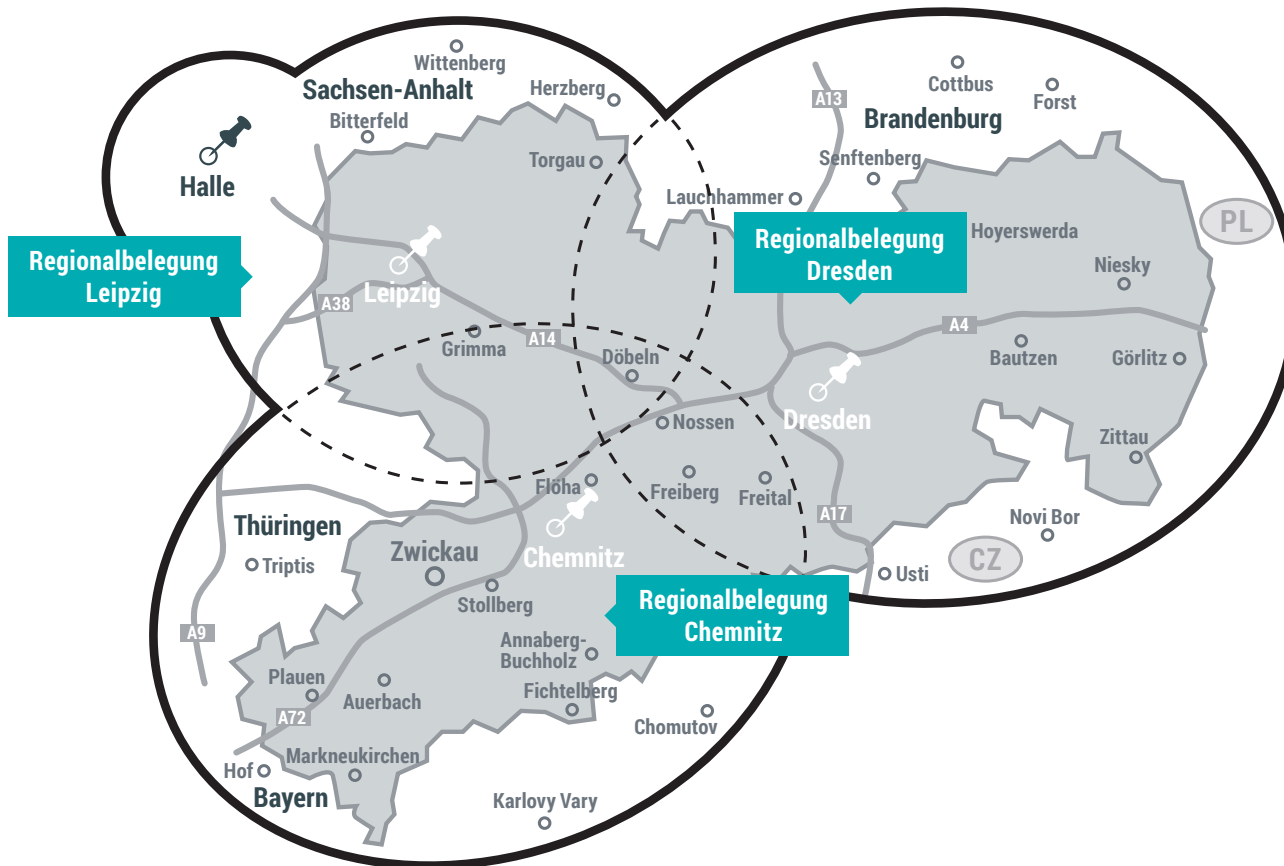

Konditionen

Die Buchung von Single-Spots ist gegen einen Aufschlag von 50% möglich. Eckplatzierungen können mit einem Aufschlag von 30% gebucht werden.

Bei Tandem- und Tridemspots bildet die Spotlänge des Hauptspots (= längster Spot) die Berechnungsgrundlage. Die kürzeren Spots werden mit der gleichen Berechnungsgrundlage kalkuliert.

RADIOKOMBI KOMPACT +

Sendegebietskarte

Regionalbelegung

- Ihre Vorteile:**
- Zielgruppe 14-49 Jahre**
absolute Zielgruppenbreite
 - Regional punkten**
regionalisiert dreifach punkten mit den Spitzenprogrammen RADIO PSR + R.SA + ENERGY Sachsen