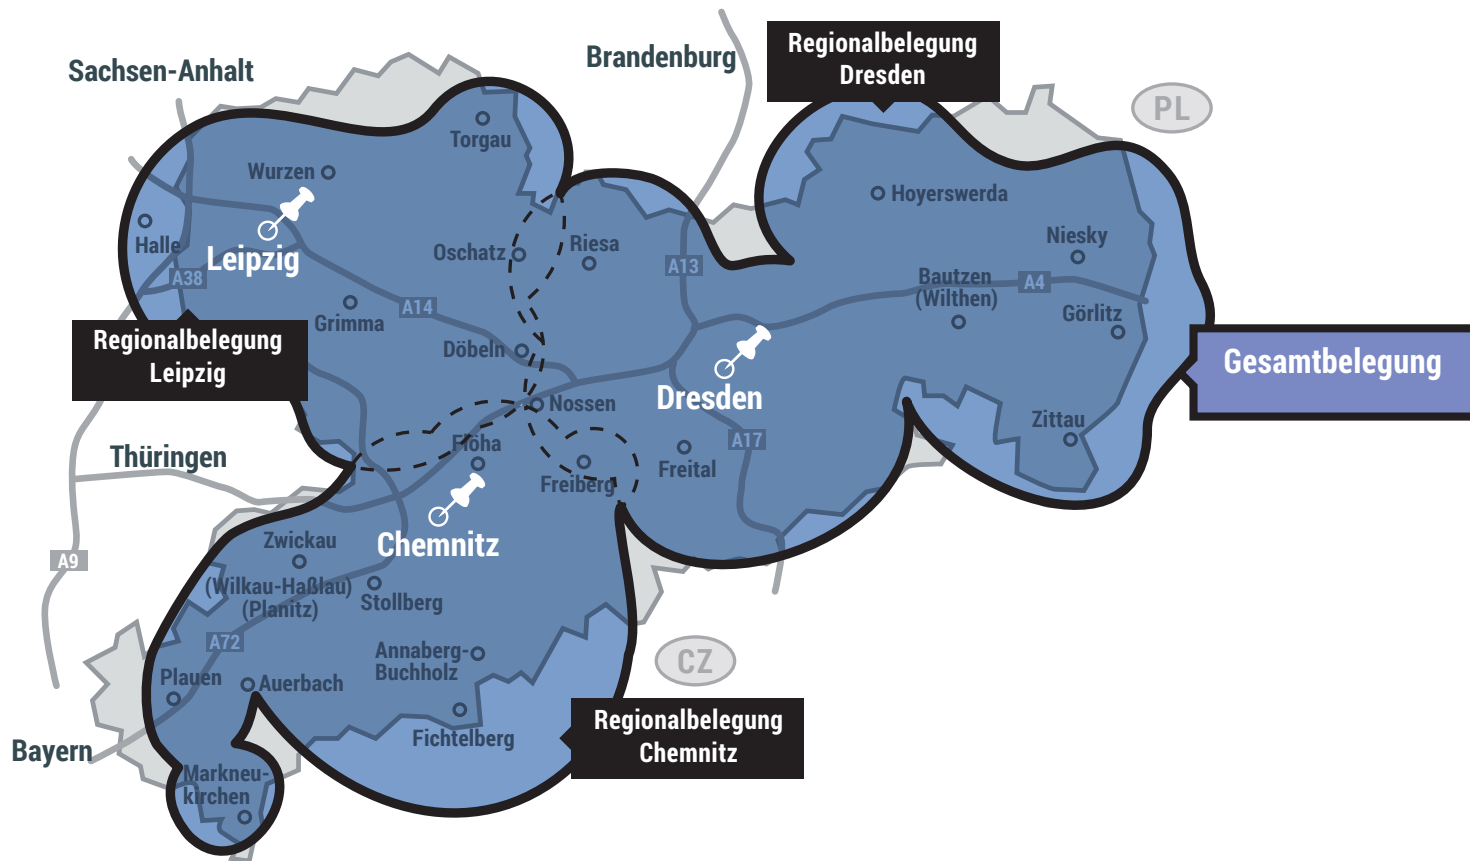

Konditionen

Die Buchung von Single-Spots ist gegen einen Aufschlag von 50% möglich. Eckplatzierungen können mit einem Aufschlag von 30% gebucht werden.

Bei Tandem- und Tridemspots bildet die Spotlänge des Hauptspots (= längster Spot) die Berechnungsgrundlage. Die kürzeren Spots werden mit der gleichen Berechnungsgrundlage kalkuliert.

Sendegebietskarte

Gesamt- und Regionalbelegung

Sendeuhr & Frequenzen

Frequenzen	
Regionalbelegung Leipzig//	
Beilrode	99,6
Döbeln	107,9
Grimma	107,4
Hagenest	103,4
Leipzig	97,6 / 98,2
Leisnig	100,5
Mügeln	91,2
Oschatz	89,1
Torgau	91,1
Wurzen	95,0

Regionalbelegung Dresden//	
Bautzen (Wilthen)	106,5
Dresden	89,2
Ebersbach	106,1
Freital	88,3
Görlitz	105,1
Hoyerswerda	96,9
Kamenz	106,2
Löbau	87,6
Niesky	95,0
Nossen	91,4
Riesa	106,4
Rothenburg/OL	100,0
Sohland	107,0
Weißwasser	101,9
Zittau	100,0