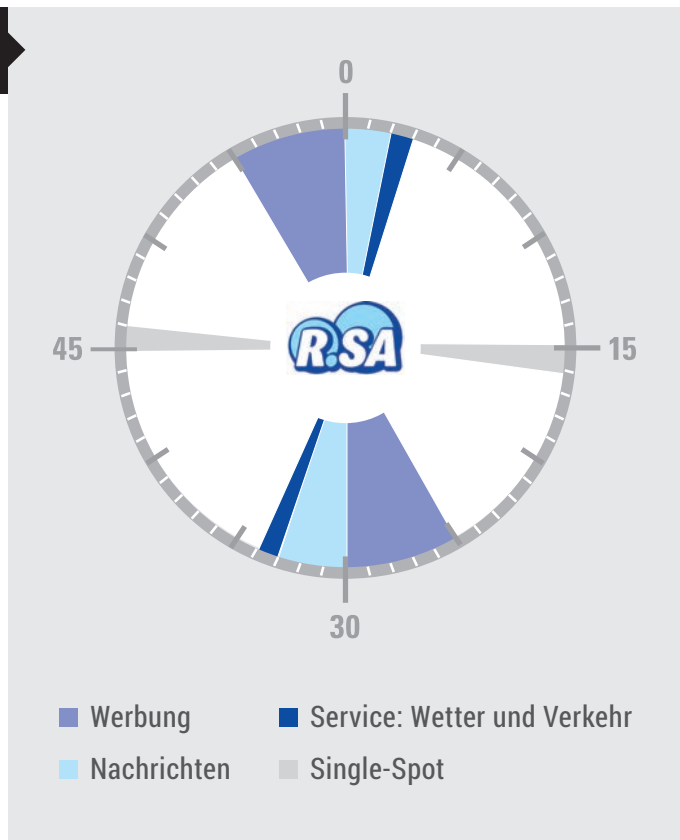

Sendegebietskarte

Gesamt- und Regionalbelegung

Sendeuhr & Frequenzen

Frequenzen	
Regionalbelegung Leipzig//	
Beilrode	99,6
Döbeln	107,9
Grimma	107,4
Hagenest	103,4
Leipzig	97,6 / 98,2
Leisnig	100,5
Mügeln	91,2
Oschatz	89,1
Torgau	91,1
Wurzen	95,0