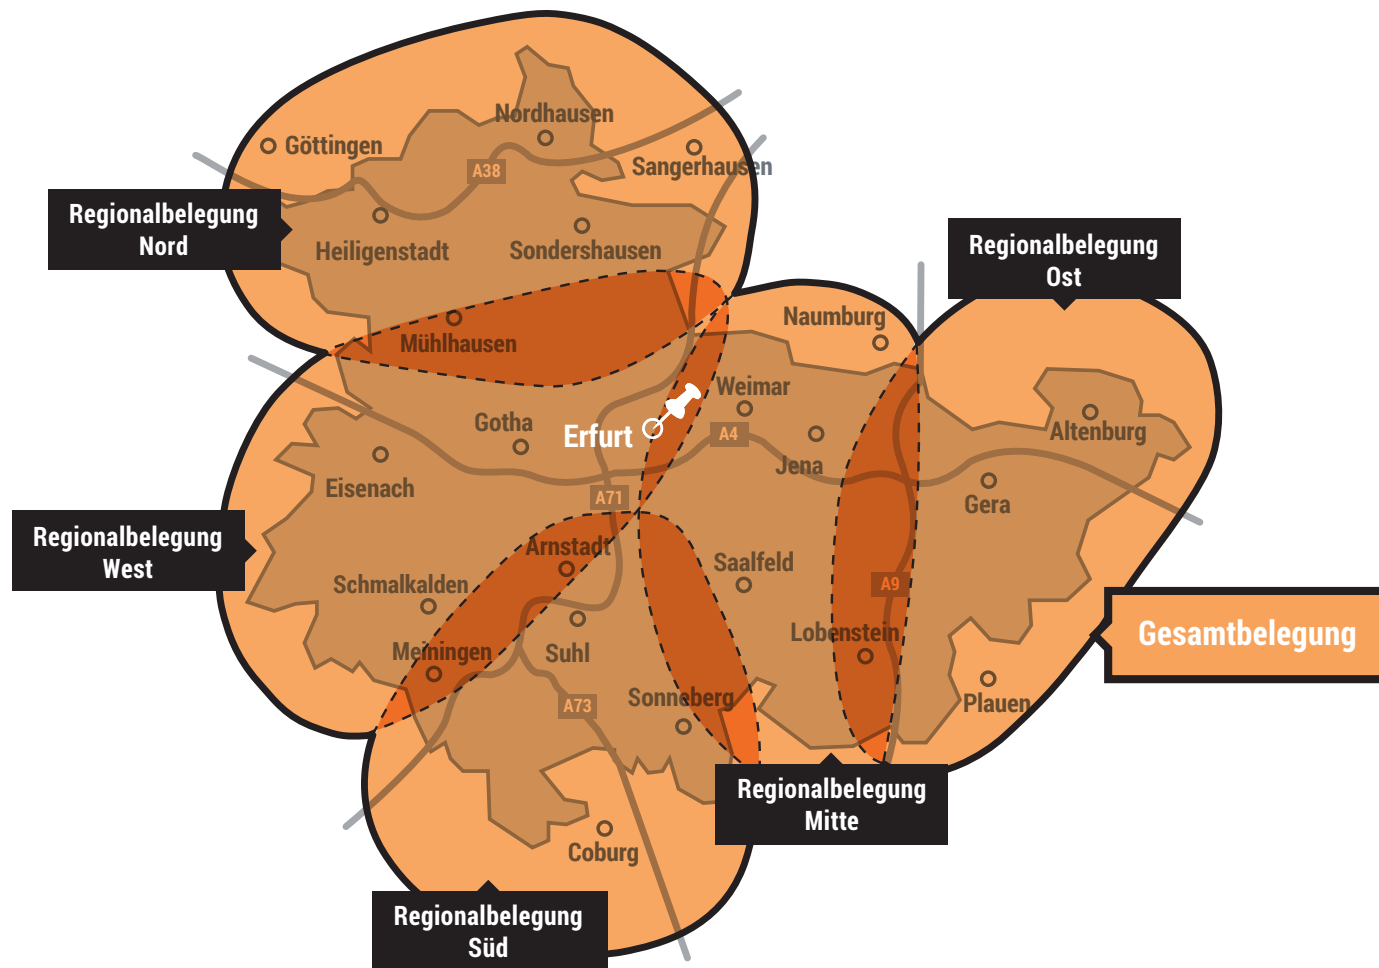

## Affinitäten (Index)<sup>1</sup>

Index von 100 = Durchschnittliche Affinität

LandesWelle Thüringen | Bester Rock & Pop

<sup>1</sup> Quelle: VuMA Touchpoints 2019/II, Vergleichszielgruppe 14–49 Jahre, Thüringen, Grundgesamtheit „Deutschsprachige Bevölkerung ab 14 Jahren“

# Sendegebietskarte

Gesamt- und Regionalbelegung

LandesWelle Thüringen | Bester Rock & Pop