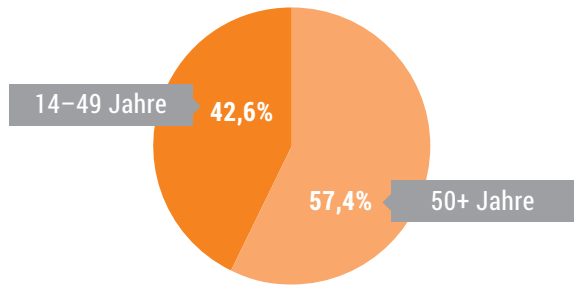

# Reichweite & Hörer über den Tag (Mo-Fr)<sup>1</sup>

 **68.000**  
Hörer in der Durchschnittsstunde

**502.000**  
Hörer pro Tag

**1.434.000**  
Weitester Hörerkreis

**4.500.000**  
Technische Reichweite

LandesWelle Thüringen | Bester Rock & Pop

<sup>1</sup> Quelle: ma 2019 Audio II, p-Werte, Grundgesamtheit „Deutschsprachige Bevölkerung ab 14 Jahren“

# Hörerprofil<sup>1</sup>

 im Durchschnitt  
50,0 Jahre<sup>2</sup>

Altersstruktur

Anteil Männer/Frauen

LandesWelle Thüringen | Bester Rock & Pop

<sup>1</sup> Quelle: ma 2019 Audio II, p-Werte (Mo-Fr), Grundgesamtheit „Deutschsprachige Bevölkerung ab 14 Jahren“  
<sup>2</sup> Quelle: ma 2019 Audio II, Tagesreichweite (Mo-So), Grundgesamtheit „Deutschsprachige Bevölkerung ab 14 Jahren“