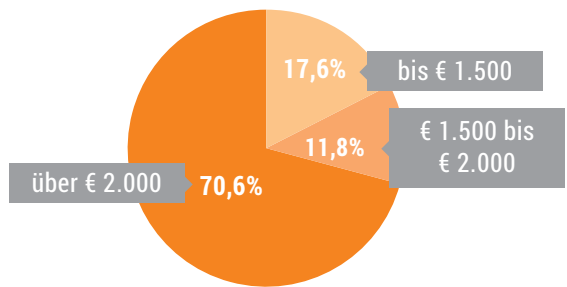

offen und bodenständig
gebildet und kaufkräftig

monatl. HHNE

Differenz zu 100 % aufgrund von Rundungsdifferenzen