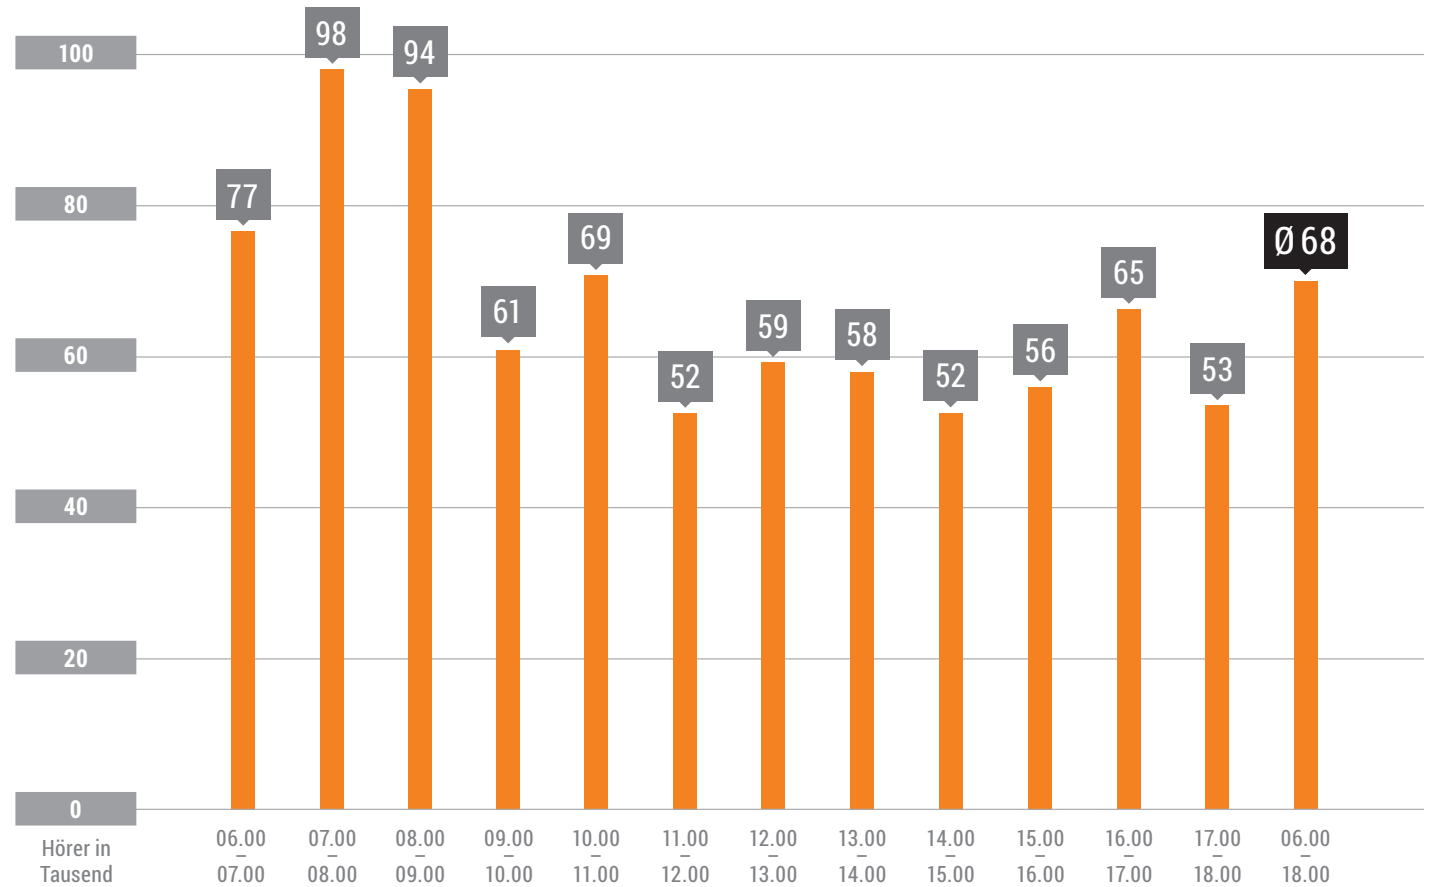

# Reichweite & Hörer über den Tag (Mo-Fr)<sup>1</sup>

 **68.000**  
Hörer in der Durchschnittsstunde

**502.000**  
Hörer pro Tag

**1.434.000**  
Weitester Hörerkreis

**4.500.000**  
Technische Reichweite

LandesWelle Thüringen | Bester Rock & Pop

# Hörerprofil<sup>1</sup>

 im Durchschnitt  
50,0 Jahre<sup>2</sup>

Altersstruktur

Anteil Männer/Frauen

LandesWelle Thüringen | Bester Rock & Pop

<sup>1</sup> Quelle: ma 2019 Audio II, p-Werte (Mo-Fr), Grundgesamtheit „Deutschsprachige Bevölkerung ab 14 Jahren“  
<sup>2</sup> Quelle: ma 2019 Audio II, Tagesreichweite (Mo-So), Grundgesamtheit „Deutschsprachige Bevölkerung ab 14 Jahren“