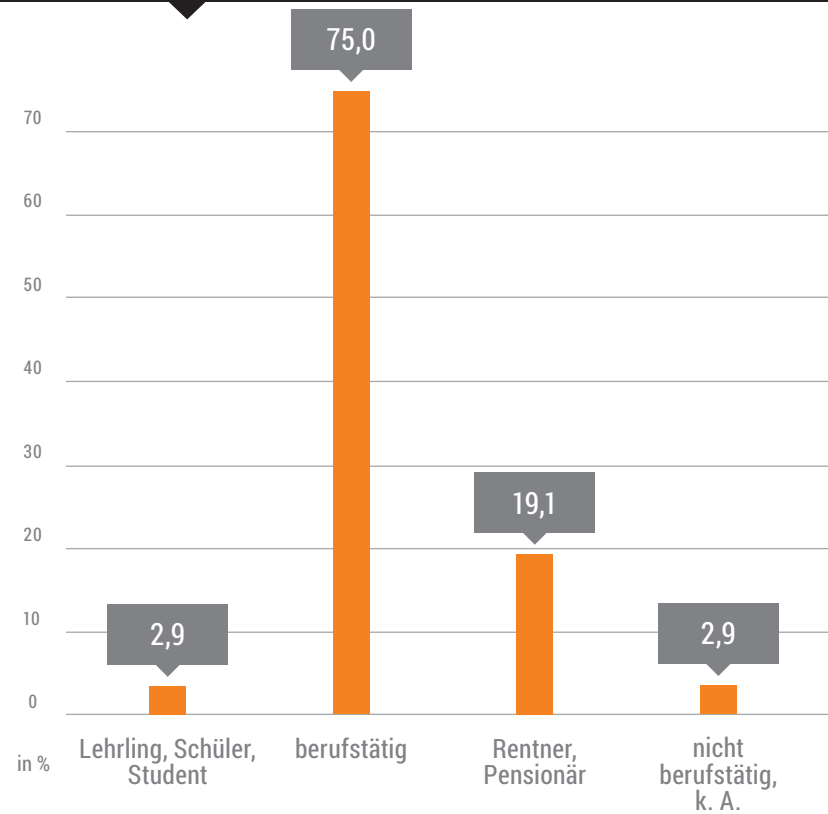

# Hörerprofil<sup>1</sup>

 im Durchschnitt  
50,0 Jahre<sup>2</sup>

Altersstruktur

Anteil Männer/Frauen

LandesWelle Thüringen | Bester Rock & Pop

<sup>1</sup> Quelle: ma 2019 Audio II, p-Werte (Mo-Fr), Grundgesamtheit „Deutschsprachige Bevölkerung ab 14 Jahren“  
<sup>2</sup> Quelle: ma 2019 Audio II, Tagesreichweite (Mo-So), Grundgesamtheit „Deutschsprachige Bevölkerung ab 14 Jahren“

# Hörerprofil<sup>1</sup>

 **offen und bodenständig**  
**gebildet und kaufkräftig**

monatl. HHNE

Differenz zu 100 % aufgrund von Rundungsdifferenzen

## Berufstätigkeit

LandesWelle Thüringen | Bester Rock & Pop

<sup>1</sup> Quelle: ma 2019 Audio II, p-Werte (Mo-Fr), Grundgesamtheit „Deutschsprachige Bevölkerung ab 14 Jahren“

# Hörerprofil