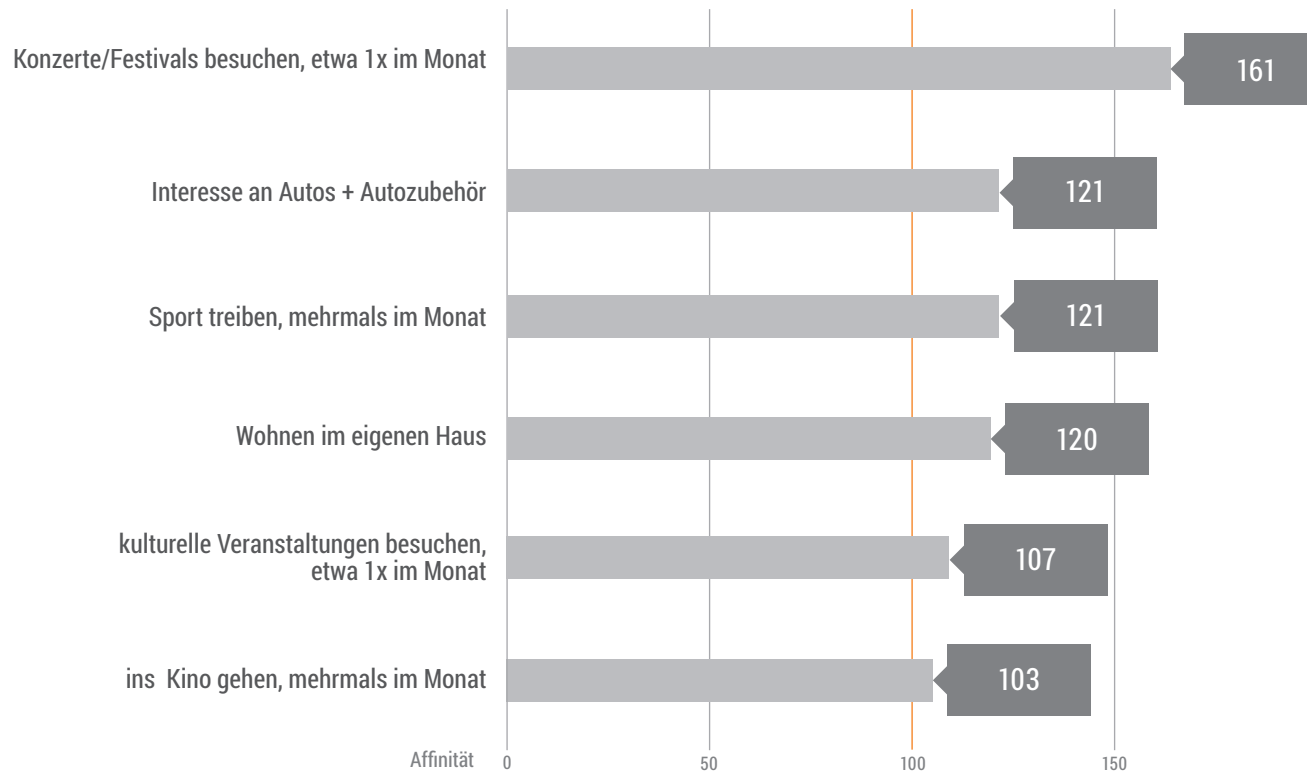

# Hörerprofil<sup>1</sup>

 im Durchschnitt  
50,0 Jahre<sup>2</sup>

Altersstruktur

Anteil Männer/Frauen

LandesWelle Thüringen | Bester Rock & Pop

<sup>1</sup> Quelle: ma 2019 Audio II, p-Werte (Mo-Fr), Grundgesamtheit „Deutschsprachige Bevölkerung ab 14 Jahren“  
<sup>2</sup> Quelle: ma 2019 Audio II, Tagesreichweite (Mo-So), Grundgesamtheit „Deutschsprachige Bevölkerung ab 14 Jahren“

## Berufstätigkeit

LandesWelle Thüringen | Bester Rock & Pop

<sup>1</sup> Quelle: ma 2019 Audio II, p-Werte (Mo-Fr), Grundgesamtheit „Deutschsprachige Bevölkerung ab 14 Jahren“

# Hörerprofil

## Affinitäten (Index)<sup>1</sup>

Index von 100 = Durchschnittliche Affinität

LandesWelle Thüringen | Bester Rock & Pop

<sup>1</sup> Quelle: VuMA Touchpoints 2019/II, Vergleichszielgruppe 14–49 Jahre, Thüringen, Grundgesamtheit „Deutschsprachige Bevölkerung ab 14 Jahren“