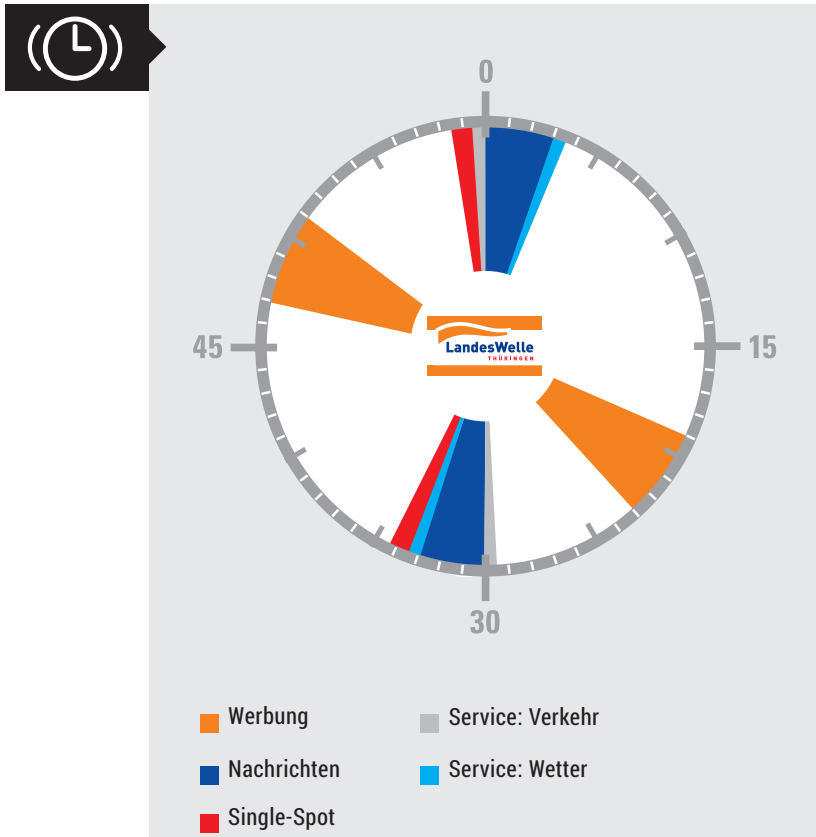

# Sendegebietskarte

Gesamt- und Regionalbelegung

LandesWelle Thüringen | Bester Rock & Pop

# Sendeuhr & Frequenzen