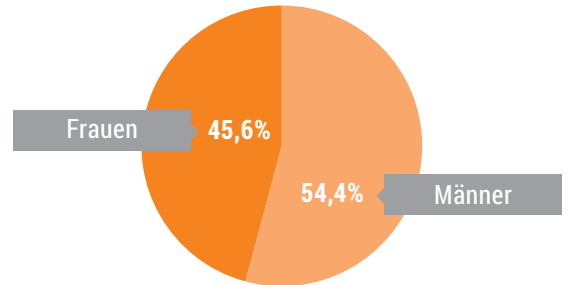

# Hörerprofil<sup>1</sup>

 im Durchschnitt  
50,0 Jahre<sup>2</sup>

Altersstruktur

Anteil Männer/Frauen

LandesWelle Thüringen | Bester Rock & Pop

<sup>1</sup> Quelle: ma 2019 Audio II, p-Werte (Mo-Fr), Grundgesamtheit „Deutschsprachige Bevölkerung ab 14 Jahren“  
<sup>2</sup> Quelle: ma 2019 Audio II, Tagesreichweite (Mo-So), Grundgesamtheit „Deutschsprachige Bevölkerung ab 14 Jahren“

## Berufstätigkeit

LandesWelle Thüringen | Bester Rock & Pop

<sup>1</sup> Quelle: ma 2019 Audio II, p-Werte (Mo-Fr), Grundgesamtheit „Deutschsprachige Bevölkerung ab 14 Jahren“