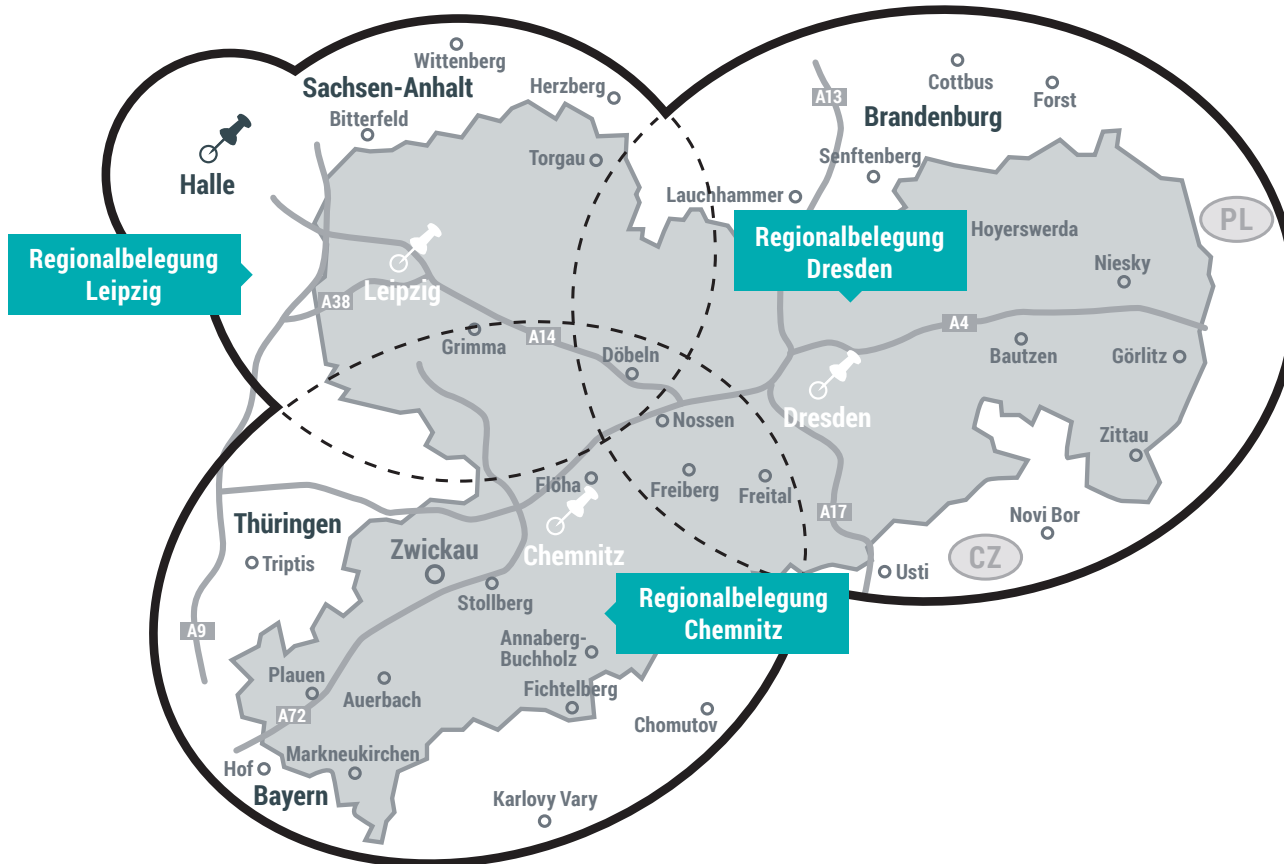

Konditionen

Die Buchung von Single-Spots ist gegen einen Aufschlag von 50% möglich. Eckplatzierungen können mit einem Aufschlag von 30% gebucht werden.

Bei Tandem- und Tridemspots bildet die Spotlänge des Hauptspots (= längster Spot) die Berechnungsgrundlage. Die kürzeren Spots werden mit der gleichen Berechnungsgrundlage kalkuliert.

RADIOKOMBI KOMPACT PLUS

Sendegebietskarte

Regionalbelegung

Ihre Vorteile:

Zielgruppe 14-49 Jahre
absolute Zielgruppenbreite

Regional punkten
regionalisiert dreifach punkten mit den Spitzenprogrammen RADIO PSR + R.SA + ENERGY Sachsen