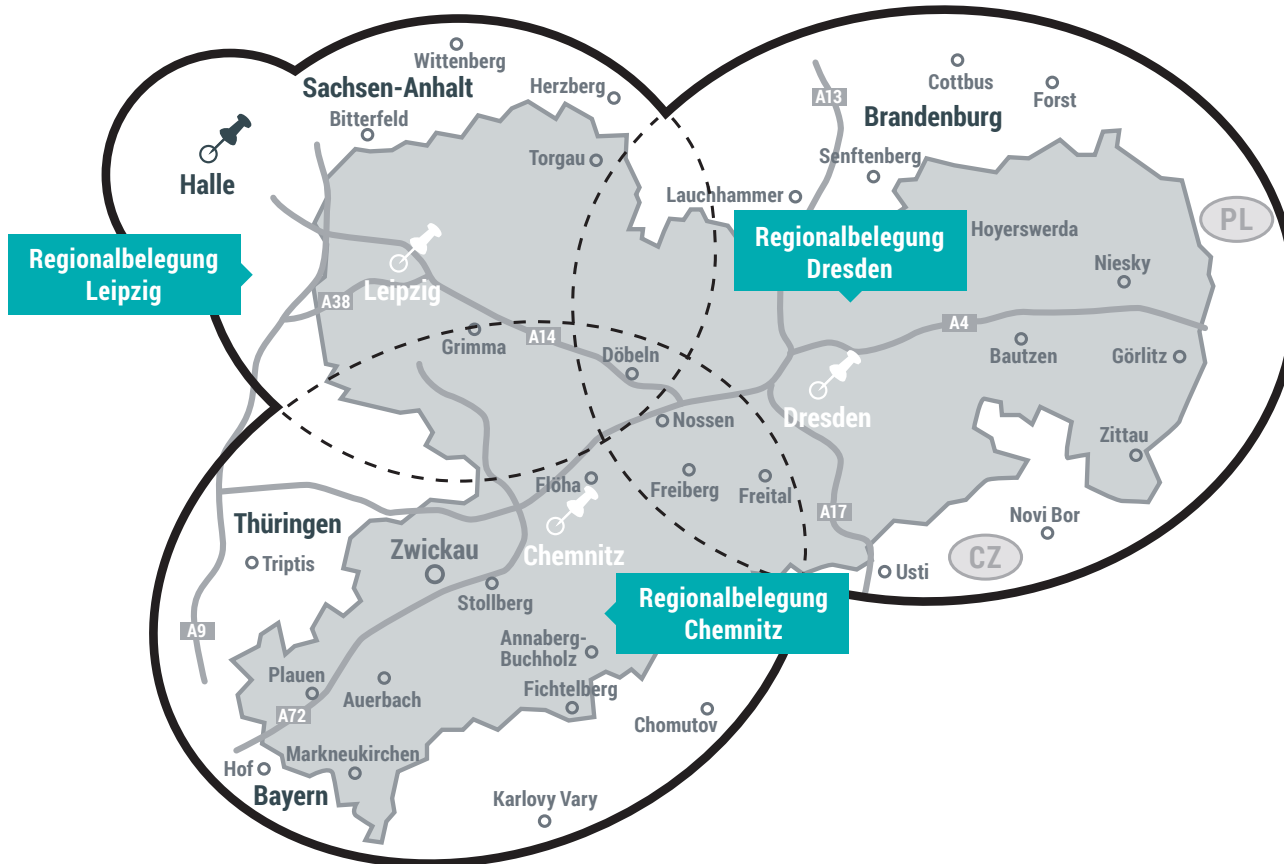

Konditionen

Die Buchung von Single-Spots ist gegen einen Aufschlag von 50% möglich. Eckplatzierungen können mit einem Aufschlag von 30% gebucht werden.

Bei Tandem- und Tridemspots bildet die Spotlänge des Hauptspots (= längster Spot) die Berechnungsgrundlage. Die kürzeren Spots werden mit der gleichen Berechnungsgrundlage kalkuliert.

RADIOKOMBI KOMPACT PLUS

Sendegebietskarte

Regionalbelegung

- Ihre Vorteile:**
- Zielgruppe 14-49 Jahre**
absolute Zielgruppenbreite
 - Regional punkten**
regionalisiert dreifach punkten mit den Spitzenprogrammen RADIO PSR + R.SA + ENERGY Sachsen