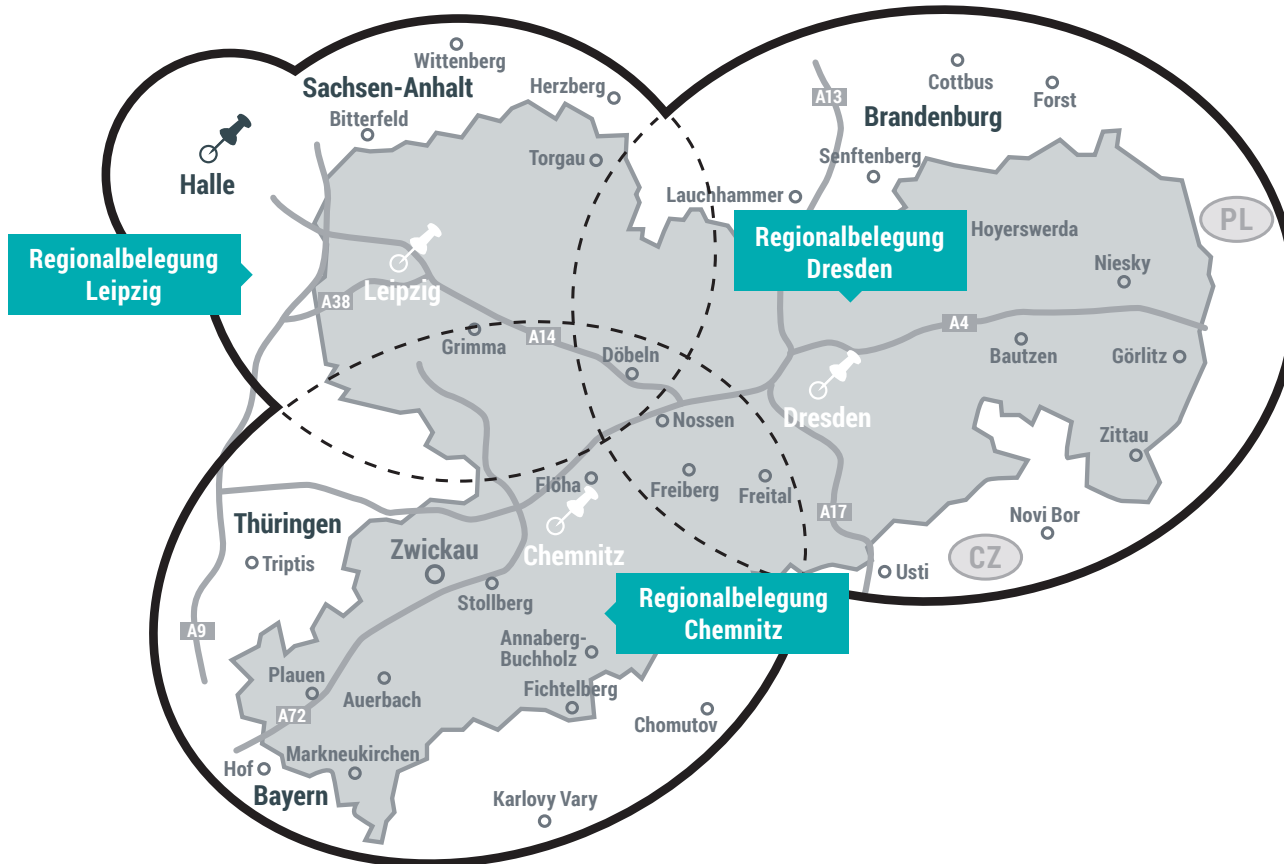

## Konditionen

Die Buchung von Single-Spots ist gegen einen Aufschlag von 50% möglich. Eckplatzierungen können mit einem Aufschlag von 30% gebucht werden.

Bei Tandem- und Tridemspots bildet die Spotlänge des Hauptspots (= längster Spot) die Berechnungsgrundlage. Die kürzeren Spots werden mit der gleichen Berechnungsgrundlage kalkuliert.

# Sendegebietskarte

Regionalbelegung