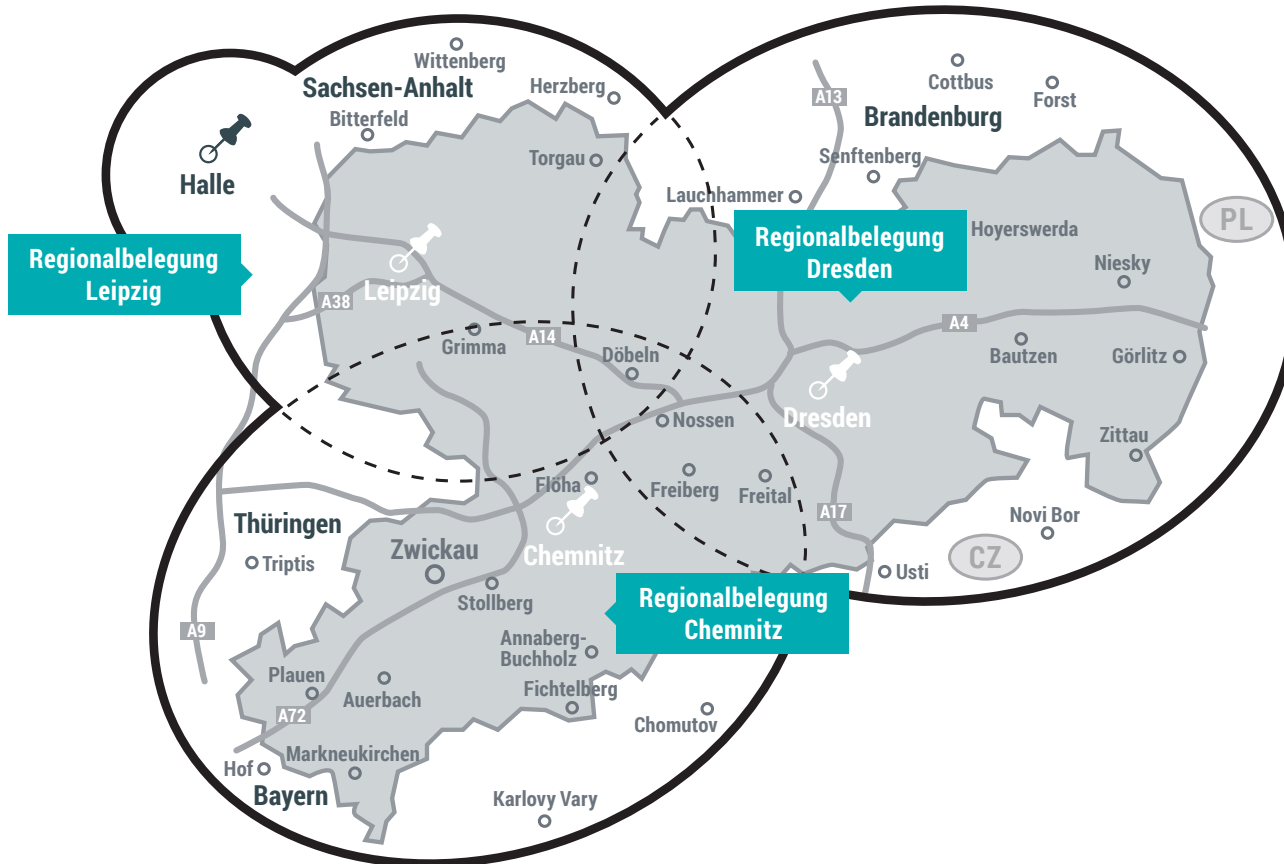

Konditionen

Die Buchung von Single-Spots ist gegen einen Aufschlag von 50% möglich. Eckplatzierungen können mit einem Aufschlag von 30% gebucht werden.

Bei Tandem- und Tridemspots bildet die Spotlänge des Hauptspots (= längster Spot) die Berechnungsgrundlage. Die kürzeren Spots werden mit der gleichen Berechnungsgrundlage kalkuliert.

RADIOKOMBI KOMPAKT

Sendegebietskarte

Regionalbelegung

Ihre Vorteile:

- Zielgruppe**
absolute Zielgruppenbreite
- Regional punkten**
regionalisiert doppelt punkten mit den Spitzenprogrammen RADIO PSR + R.SA