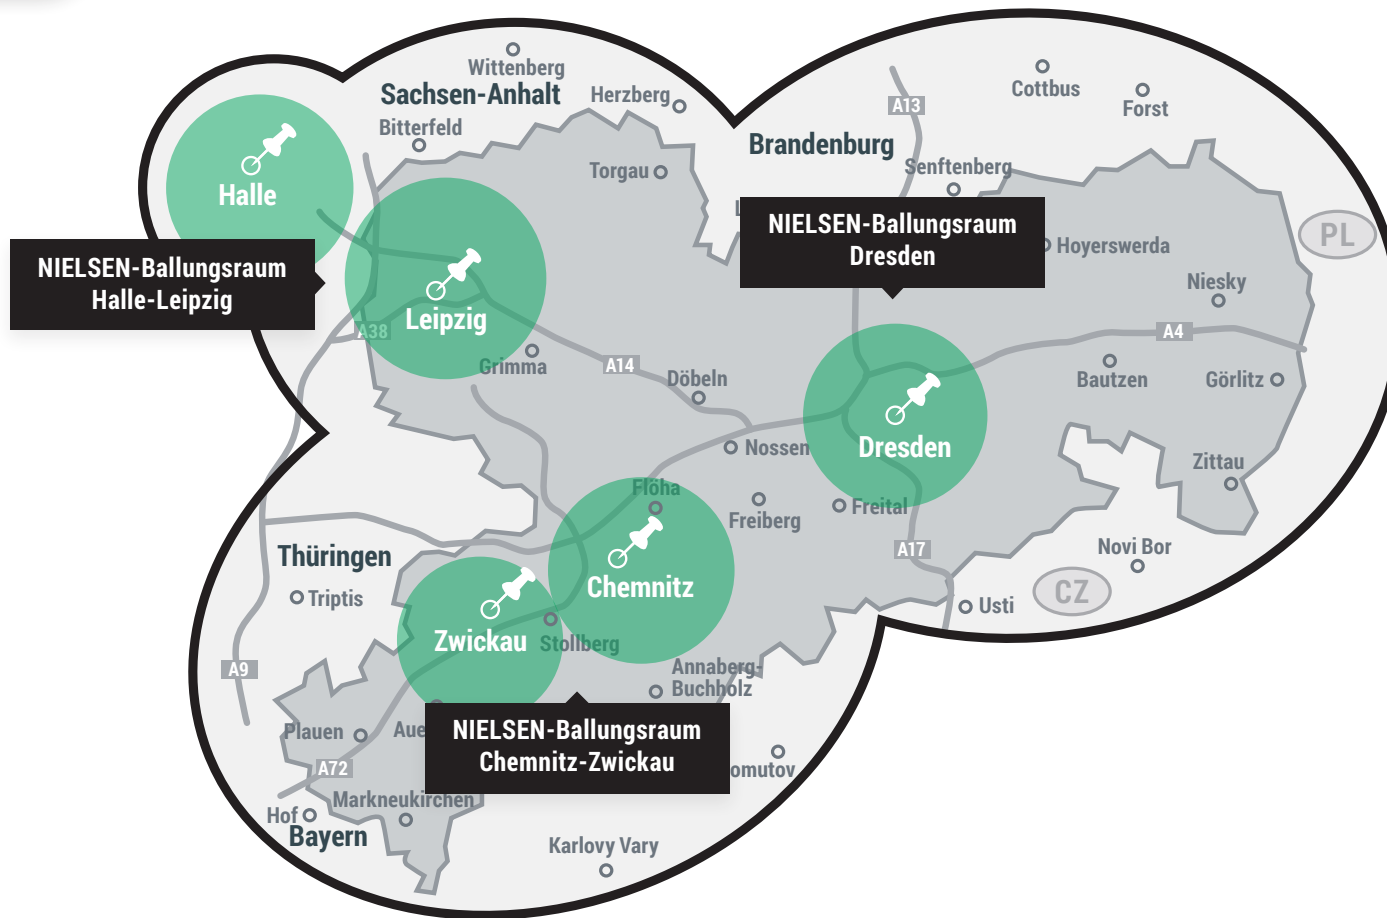

Sendegebietskarte

Gesamtbelegung

Ihre Vorteile:

- **Zielgruppe 14-49 Jahre**
  Alle Alterssegmente. Schwerpunkt: werberelevante Zielgruppe 14-49 Jahre
- **Sachsenweit**
  hohe Aufmerksamkeit & Wiedererkennung für Ihre Werbebotschaft
- **Preis/Leistung**
  (Tausenderkontaktpreis)
  attraktive Kombi-Preise