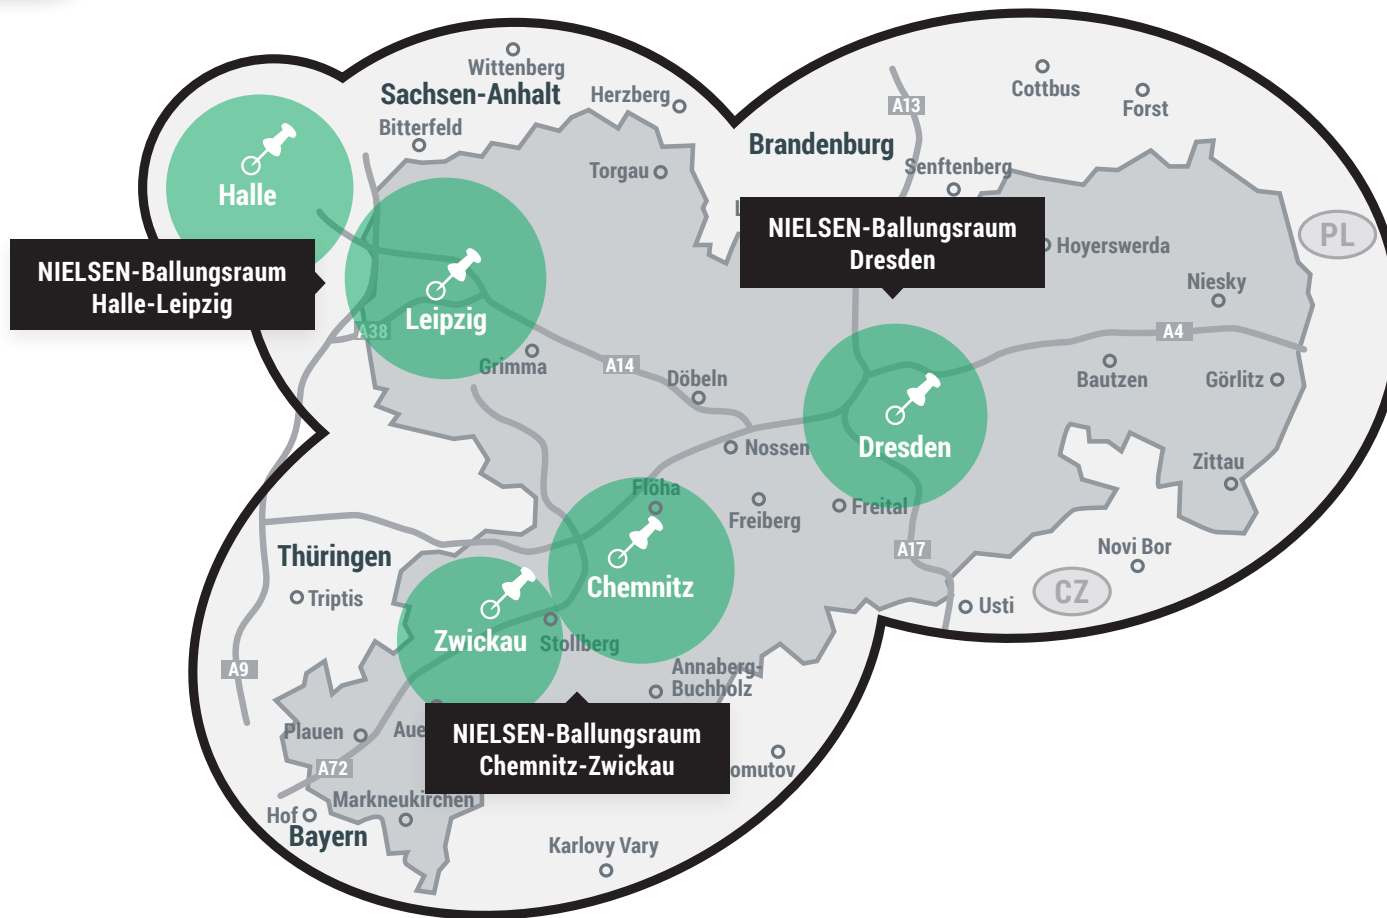

Konditionen

Die Buchung von Single-Spots ist gegen einen Aufschlag von 50% möglich. Eckplatzierungen können mit einem Aufschlag von 30% gebucht werden.

Bei Tandem- und Tridemspots bildet die Spotlänge des Hauptspots (= längster Spot) die Berechnungsgrundlage. Die kürzeren Spots werden mit der gleichen Berechnungsgrundlage kalkuliert.

Sendegebietskarte

Gesamtbelegung

Ihre Vorteile:

Zielgruppe 14-49 Jahre
 Alle Alterssegmente. Schwerpunkt: werberelevante Zielgruppe 14-49 Jahre

Sachsenweit
 hohe Aufmerksamkeit & Wiedererkennung für Ihre Werbebotschaft