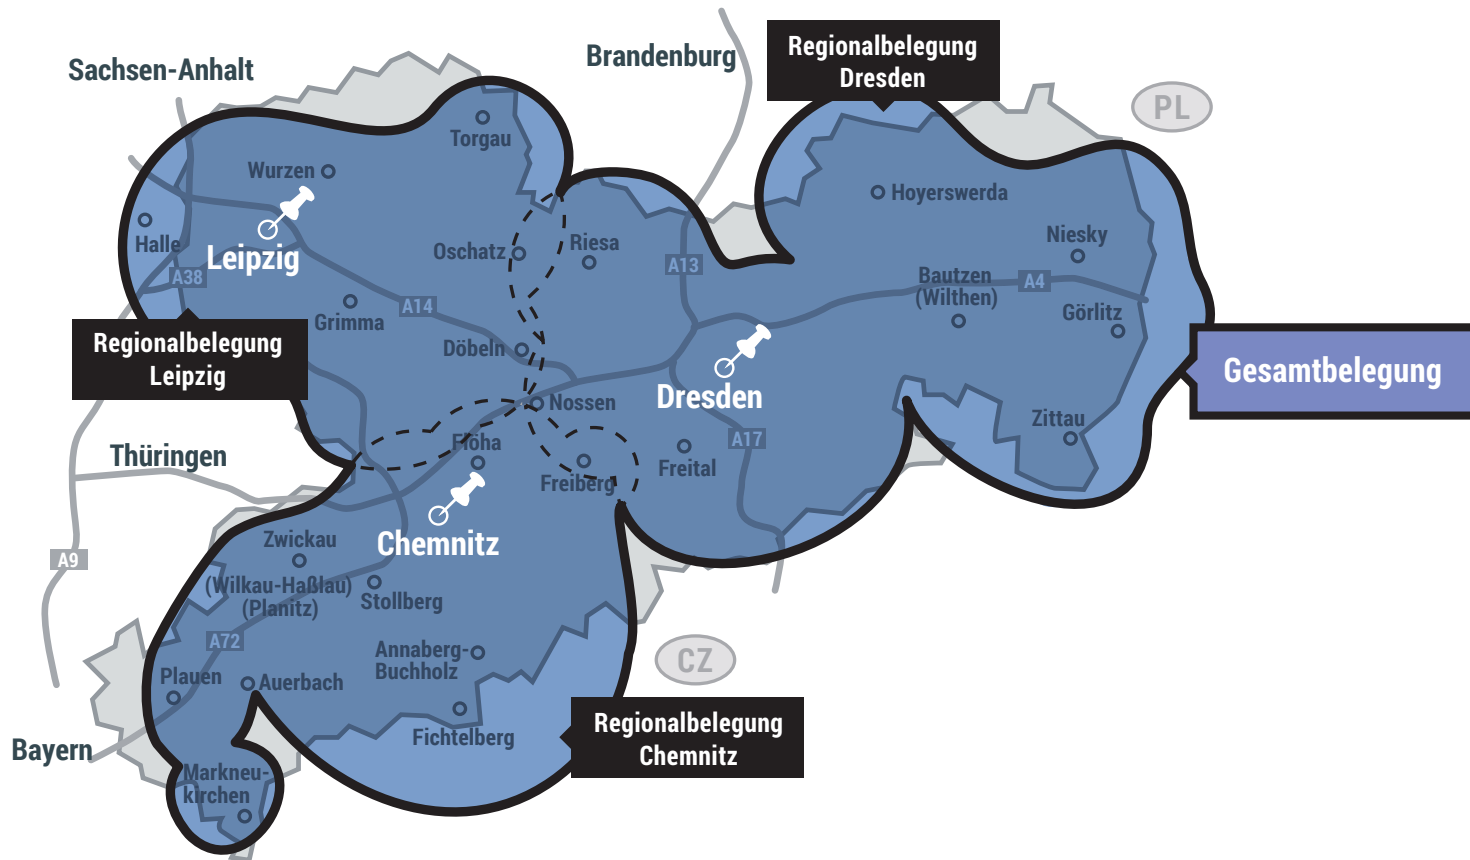

Konditionen

Die Buchung von Single-Spots ist gegen einen Aufschlag von 50% möglich. Eckplatzierungen können mit einem Aufschlag von 30% gebucht werden.

Bei Tandem- und Tridemspots bildet die Spotlänge des Hauptspots (= längster Spot) die Berechnungsgrundlage. Die kürzeren Spots werden mit der gleichen Berechnungsgrundlage kalkuliert.

Sendegebietskarte

Gesamt- und Regionalbelegung

Sendeuhr & Frequenzen

Frequenzen	
Regionalbelegung Leipzig:	
Beilrode	99,6
Döbeln	107,9
Grimma	107,4
Hagenest	103,4
Leipzig	97,6 / 98,2
Leisnig	100,5
Mügeln	91,2
Oschatz	89,1
Torgau	91,1
Wurzen	95,0

Regionalbelegung Dresden:	
Bautzen (Wilthen)	106,5
Dresden	89,2
Ebersbach	106,1
Freital	88,3
Görlitz	105,1
Hoyerswerda	96,9
Kamenz	106,2
Löbau	87,6
Niesky	95,0
Nossen	91,4
Riesa	106,4
Rothenburg/OL	100,0
Sohland	107,0
Weißwasser	101,9
Zittau	100,0