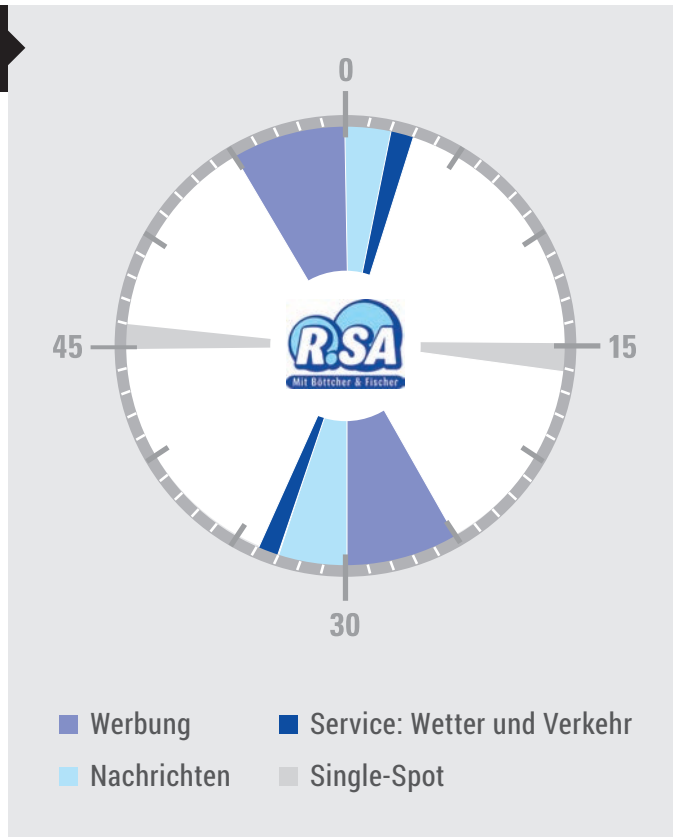

Sendegebietskarte

Gesamt- und Regionalbelegung

Sendeuhr & Frequenzen

Frequenzen	
Regionalbelegung Leipzig:	
Beilrode	99,6
Döbeln	107,9
Grimma	107,4
Hagenest	103,4
Leipzig	97,6 / 98,2
Leisnig	100,5
Mügeln	91,2
Oschatz	89,1
Torgau	91,1
Wurzen	95,0