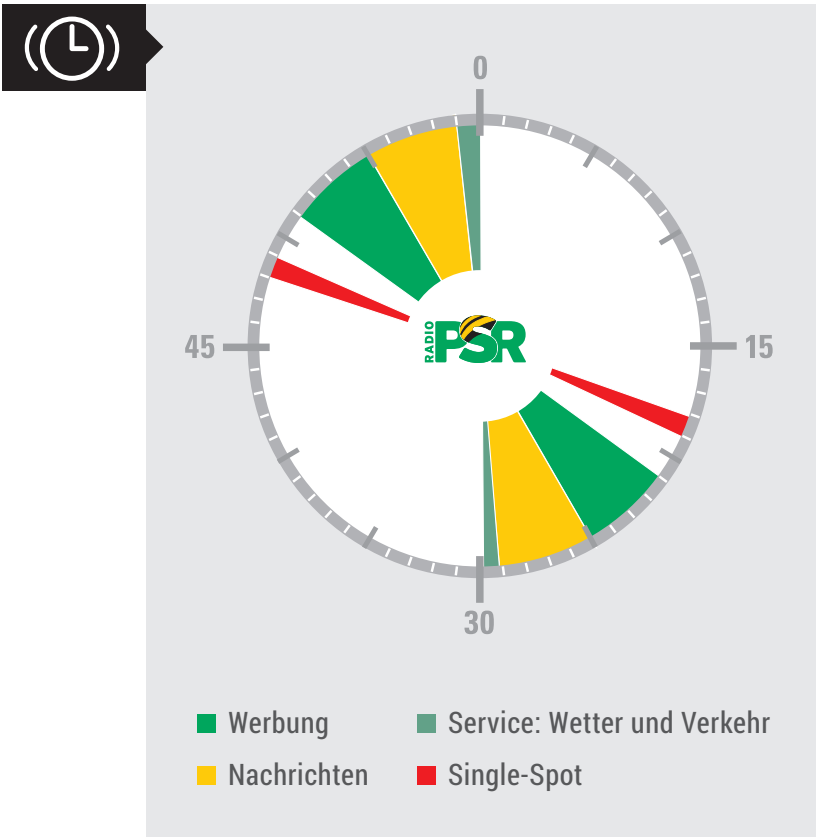

# Sendegebietskarte

Gesamt- und Regionalbelegung

RADIO PSR | DER SUPERMIX FÜR SACHSEN

# Sendeuhr & Frequenzen