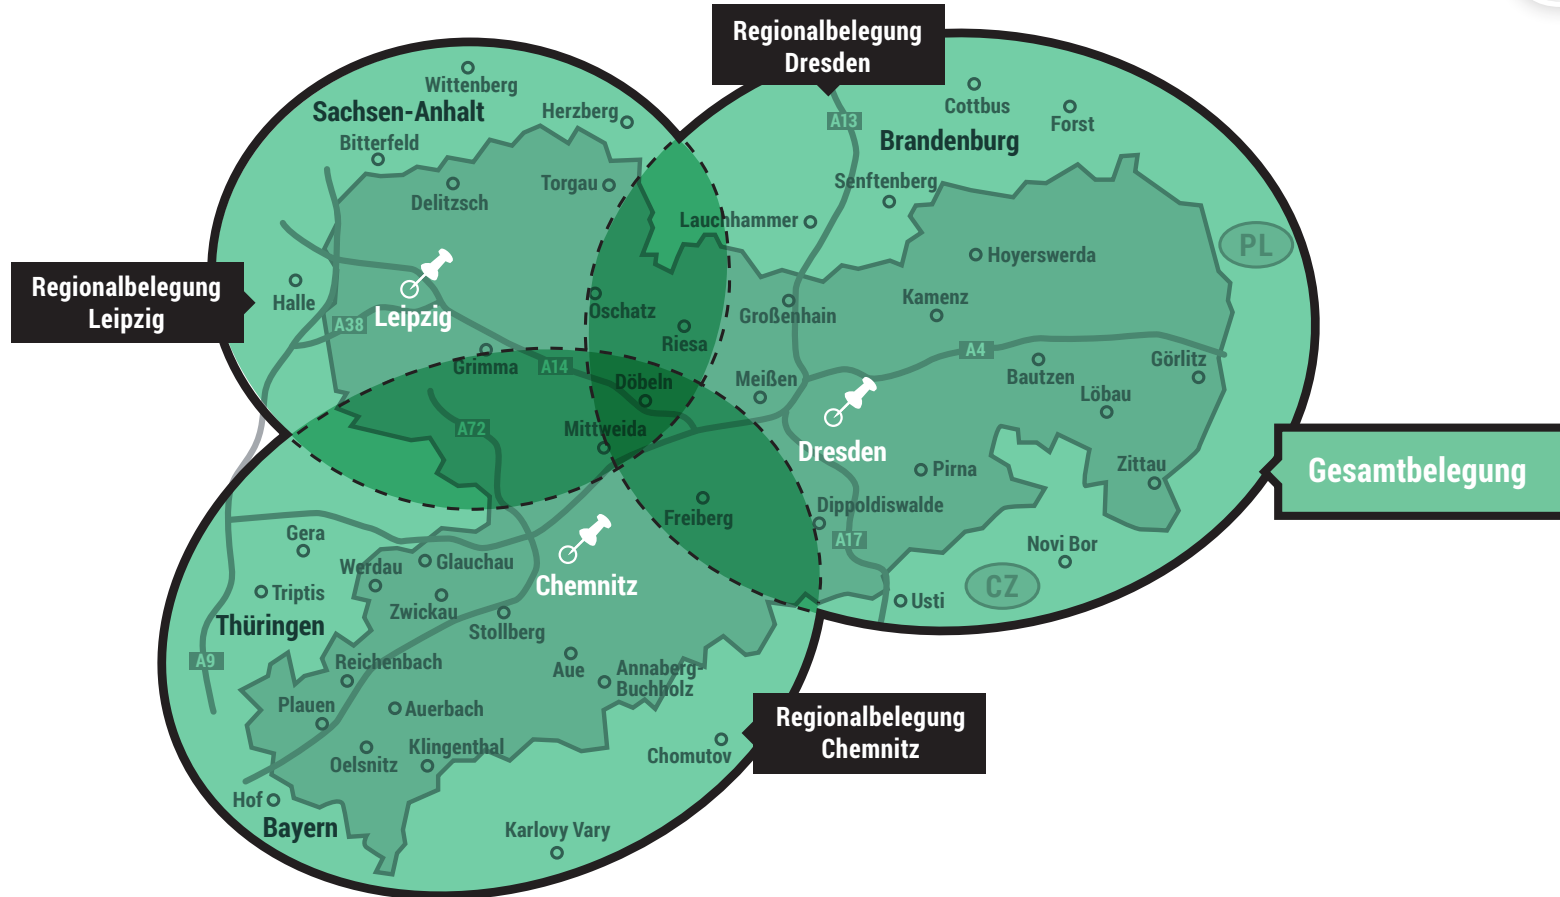

### Konditionen

Die Buchung von Single-Spots ist gegen einen Aufschlag von 50% möglich. Eckplatzierungen können mit einem Aufschlag von 30% gebucht werden.

Bei Tandem- und Tridemspots bildet die Spotlänge des Hauptspots (= längster Spot) die Berechnungsgrundlage. Die kürzeren Spots werden mit der gleichen Berechnungsgrundlage kalkuliert.

# Sendegebietskarte

Gesamt- und Regionalbelegung

RADIO PSR | DER SUPERMIX FÜR SACHSEN