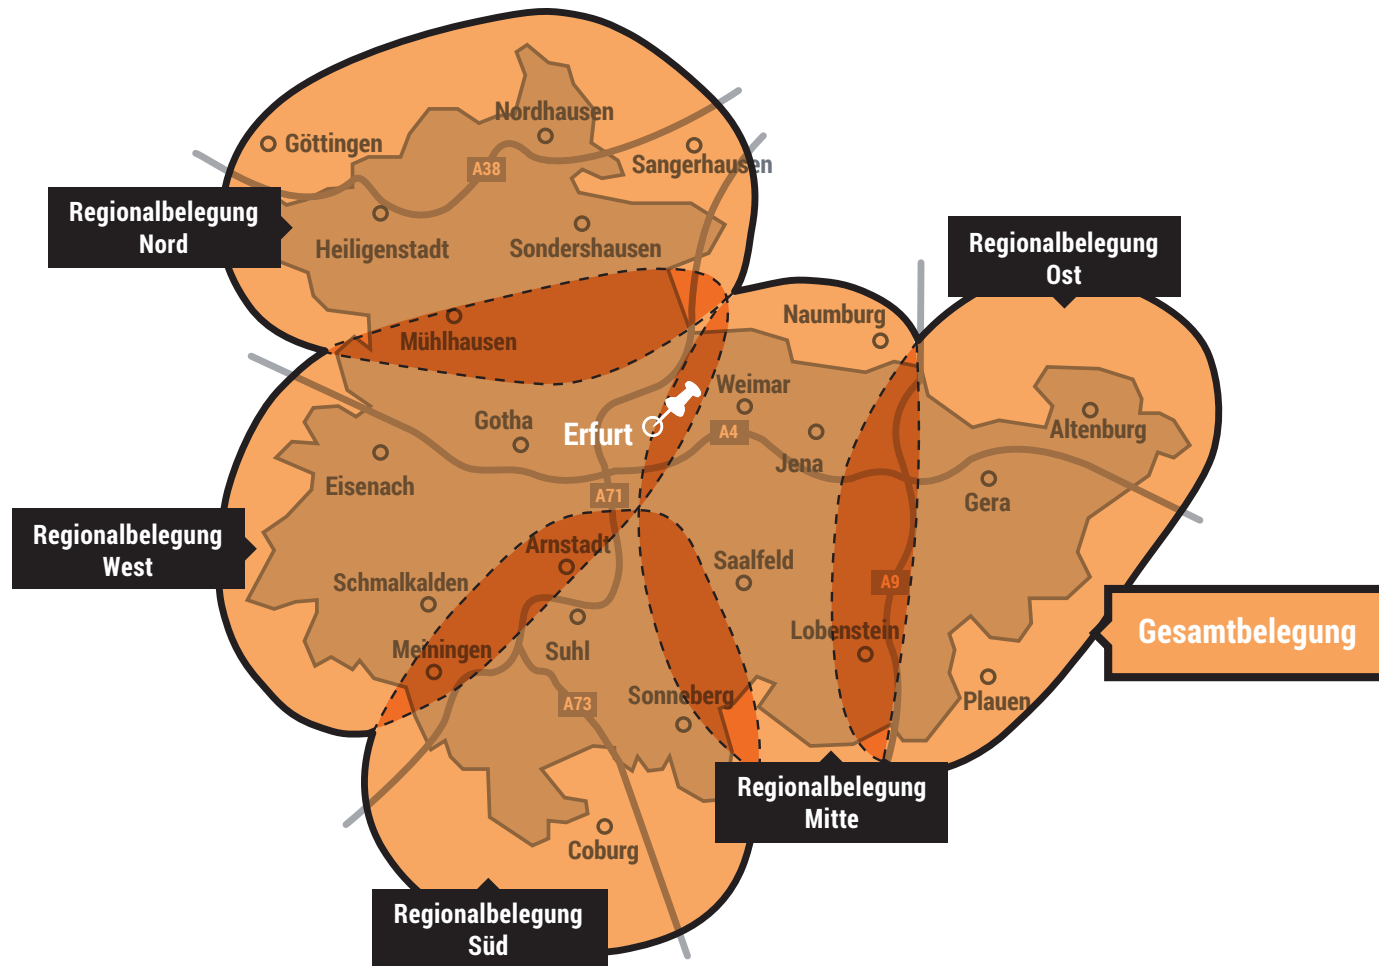

## Affinitäten (Index)<sup>1</sup>

Index von 100 = Durchschnittliche Affinität

LandesWelle Thüringen | Bester Rock & Pop

<sup>1</sup> Quelle: VuMA Touchpoints 2019, Vergleichszielgruppe 14–49 Jahre, Thüringen, Grundgesamtheit „Deutschsprachige Bevölkerung ab 14 Jahren“

# Sendegebietskarte

Gesamt- und Regionalbelegung

LandesWelle Thüringen | Bester Rock & Pop

Regionalbelegung Süd:	
Suhl	88,6
Sonneberg	106,7

Regionalbelegung West:	
Erfurt	99,7
Inselberg	104,2