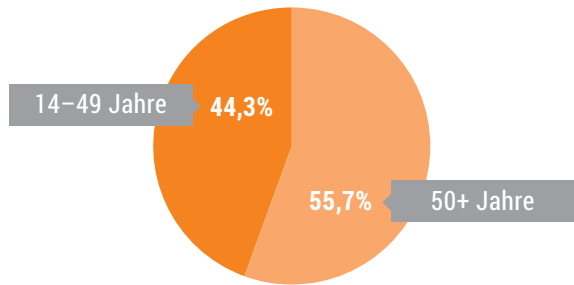

# Reichweite & Hörer über den Tag (Mo-Fr)<sup>1</sup>

 **70.000**  
Hörer in der Durchschnittsstunde

**513.000**  
Hörer pro Tag

**1.512.000**  
Weitester Hörerkreis

**4.500.000**  
Technische Reichweite

LandesWelle Thüringen | Bester Rock & Pop

<sup>1</sup> Quelle: ma 2019 Audio I, p-Werte, Grundgesamtheit „Deutschsprachige Bevölkerung ab 14 Jahren“

# Hörerprofil<sup>1</sup>

 im Durchschnitt  
48,5 Jahre<sup>2</sup>

Altersstruktur

Anteil Männer/Frauen

LandesWelle Thüringen | Bester Rock & Pop

<sup>1</sup> Quelle: ma 2019 Audio I, p-Werte (Mo-Fr), Grundgesamtheit „Deutschsprachige Bevölkerung ab 14 Jahren“