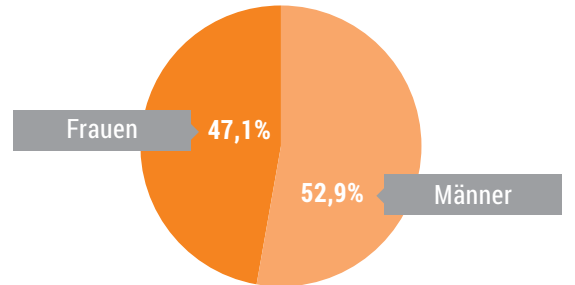

# Hörerprofil<sup>1</sup>

 im Durchschnitt  
48,5 Jahre<sup>2</sup>

Altersstruktur

Anteil Männer/Frauen

LandesWelle Thüringen | Bester Rock & Pop

<sup>1</sup> Quelle: ma 2019 Audio I, p-Werte (Mo-Fr), Grundgesamtheit „Deutschsprachige Bevölkerung ab 14 Jahren“

<sup>2</sup> Quelle: ma 2019 Audio I, Tagesreichweite (Mo-So), Grundgesamtheit „Deutschsprachige Bevölkerung ab 14 Jahren“