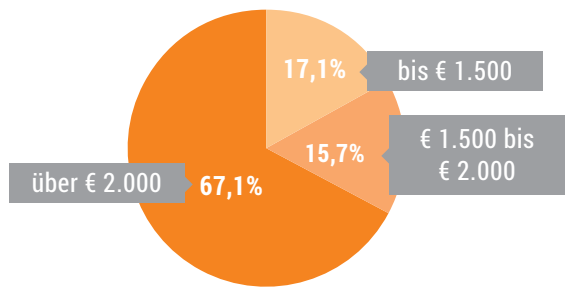

offen und bodenständig
gebildet und kaufkräftig

monatl. HHNE

Differenz zu 100 % aufgrund von Rundungsdifferenzen