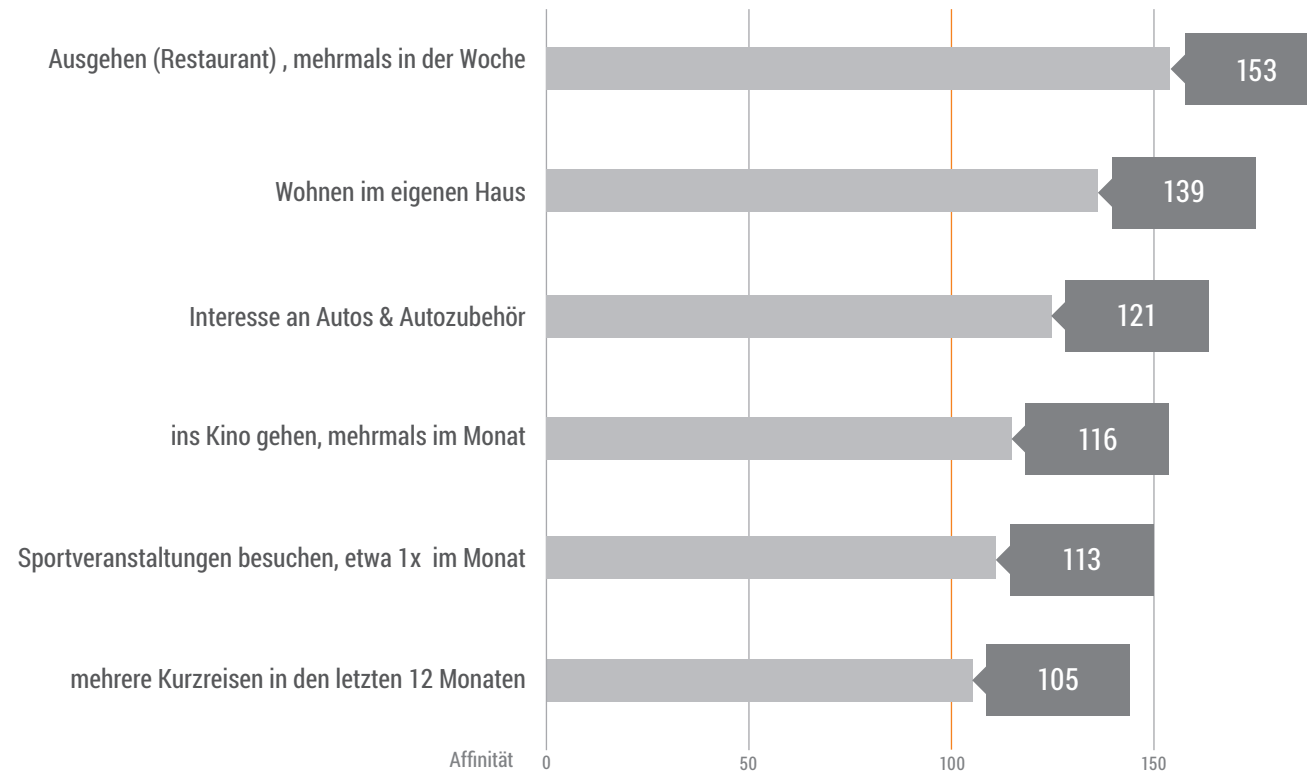

## Berufstätigkeit

<sup>1</sup> Quelle: ma 2019 Audio I, p-Werte (Mo-Fr), Grundgesamtheit „Deutschsprachige Bevölkerung ab 14 Jahren“

# Hörerprofil

## Affinitäten (Index)<sup>1</sup>

Index von 100 = Durchschnittliche Affinität

LandesWelle Thüringen | Bester Rock & Pop

<sup>1</sup> Quelle: VuMA Touchpoints 2019, Vergleichszielgruppe 14–49 Jahre, Thüringen, Grundgesamtheit „Deutschsprachige Bevölkerung ab 14 Jahren“

# Sendegebietskarte

Gesamt- und Regionalbelegung

LandesWelle Thüringen | Bester Rock & Pop