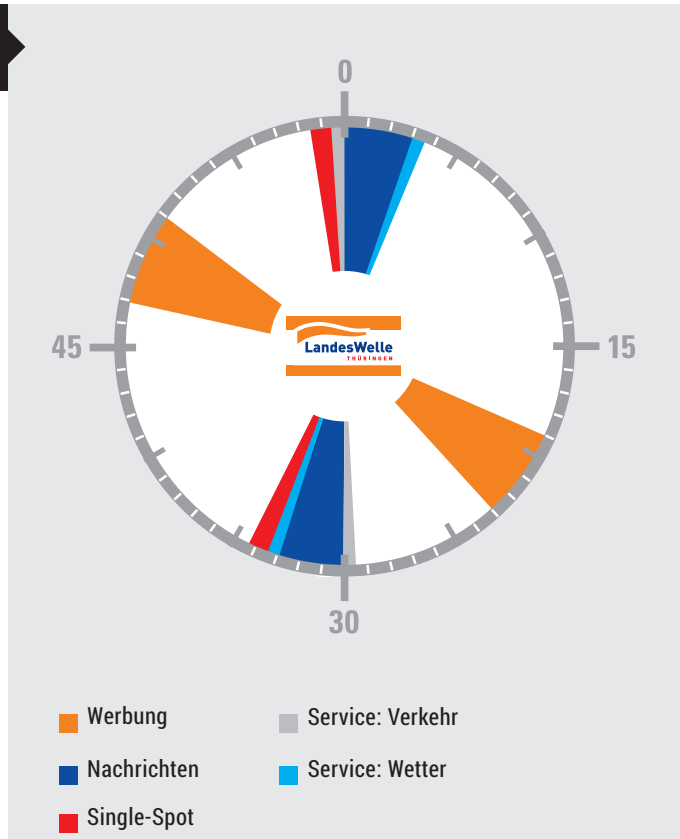

## Affinitäten (Index)<sup>1</sup>

Index von 100 = Durchschnittliche Affinität

LandesWelle Thüringen | Bester Rock & Pop

<sup>1</sup> Quelle: VuMA Touchpoints 2019, Vergleichszielgruppe 14–49 Jahre, Thüringen, Grundgesamtheit „Deutschsprachige Bevölkerung ab 14 Jahren“

# Sendegebietskarte

Gesamt- und Regionalbelegung

LandesWelle Thüringen | Bester Rock & Pop

### Frequenzen

Regionalbelegung Nord:	
Heiligenstadt	88,7
Kulpenberg	96,8
Keula	104,5
Nordhausen	105,8

Regionalbelegung Mitte:	
Weimar	89,2
Remda	95,7
Jena	106,1

Regionalbelegung Ost:	
Ronneburg	94,9
Lobenstein	98,5
Gera	105,8