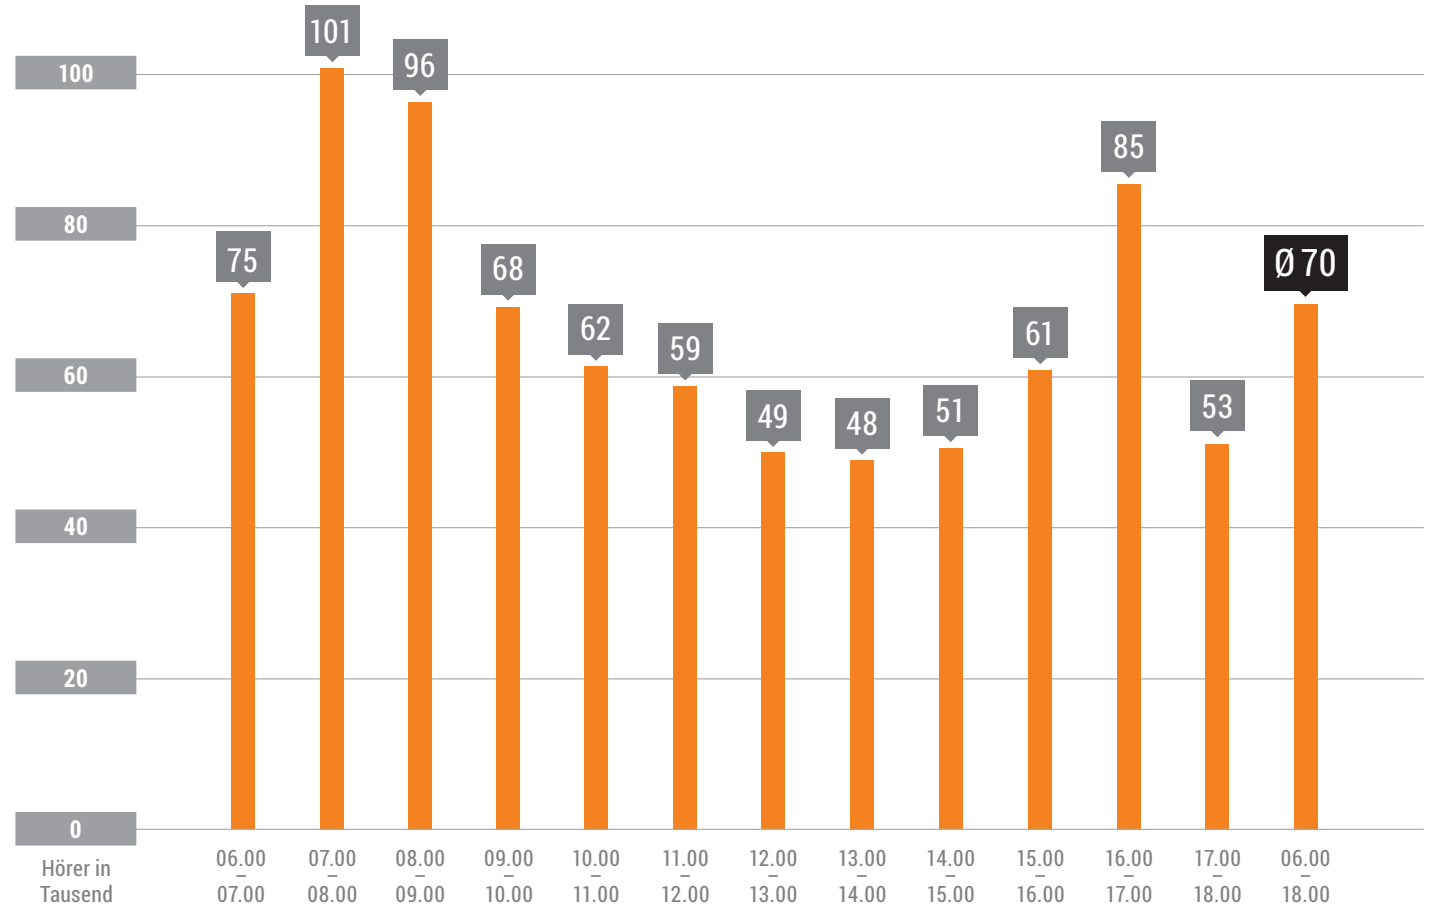

# Reichweite & Hörer über den Tag (Mo-Fr)<sup>1</sup>

 **70.000**  
Hörer in der Durchschnittsstunde

**513.000**  
Hörer pro Tag

**1.512.000**  
Weitester Hörerkreis

**4.500.000**  
Technische Reichweite

LandesWelle Thüringen | Bester Rock & Pop

# Hörerprofil<sup>1</sup>

 im Durchschnitt  
48,5 Jahre<sup>2</sup>

Altersstruktur

Anteil Männer/Frauen

LandesWelle Thüringen | Bester Rock & Pop

<sup>1</sup> Quelle: ma 2019 Audio I, p-Werte (Mo-Fr), Grundgesamtheit „Deutschsprachige Bevölkerung ab 14 Jahren“