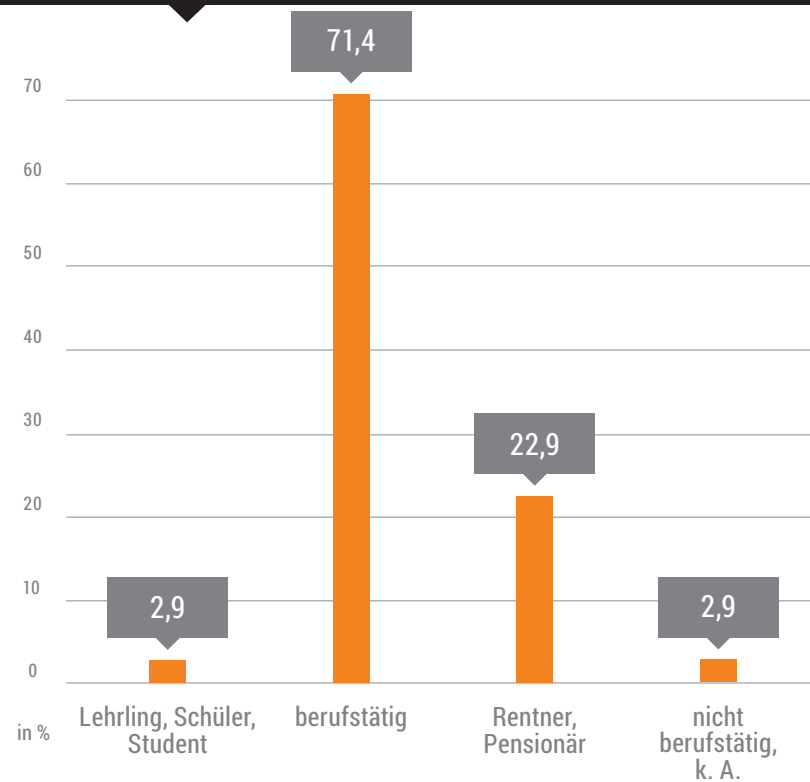

<sup>2</sup> Quelle: ma 2019 Audio I, Tagesreichweite (Mo-So), Grundgesamtheit „Deutschsprachige Bevölkerung ab 14 Jahren“

# Hörerprofil<sup>1</sup>

 **offen und bodenständig**  
**gebildet und kaufkräftig**

monatl. HHNE

Differenz zu 100 % aufgrund von Rundungsdifferenzen

## Berufstätigkeit

<sup>1</sup> Quelle: ma 2019 Audio I, p-Werte (Mo-Fr), Grundgesamtheit „Deutschsprachige Bevölkerung ab 14 Jahren“