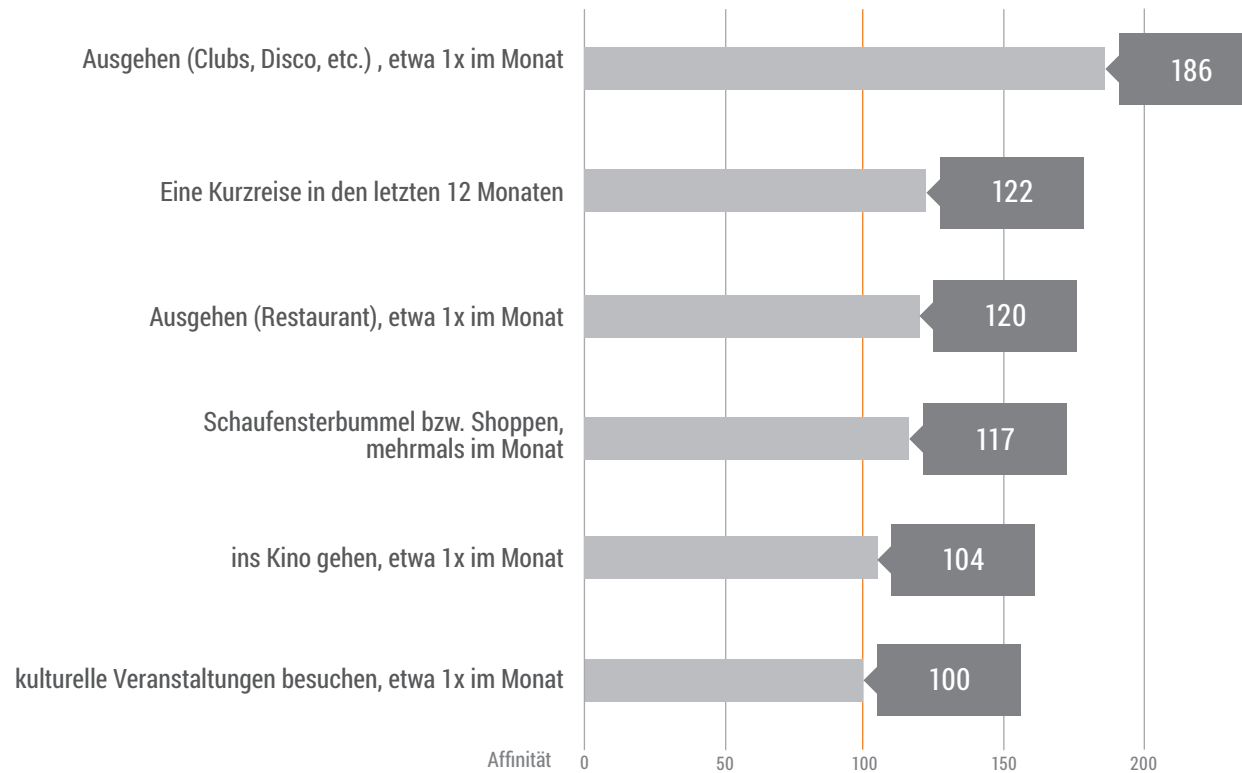

LandesWelle Thüringen | Bester Rock & Pop

¹ Quelle: ma 2018 Audio II, p-Werte (Mo-Fr), Grundgesamtheit „Deutschsprachige Bevölkerung ab 14 Jahren“

² Quelle: ma 2018 Audio II, Tagesreichweite (Mo-So), Grundgesamtheit „Deutschsprachige Bevölkerung ab 14 Jahren“

Hörerprofil¹

 **offen und bodenständig**
gebildet und kaufkräftig

monatl. HHNE

Differenz zu 100 % aufgrund von Rundungsdifferenzen

Berufstätigkeit

¹ Quelle: ma 2018 Audio II, p-Werte (Mo-Fr), Grundgesamtheit „Deutschsprachige Bevölkerung ab 14 Jahren“

Hörerprofil

Affinitäten (Index) ¹

Index von 100 = Durchschnittliche Affinität

Sendegebietskarte

Gesamt- und Regionalbelegung

LandesWelle Thüringen | Bester Rock & Pop

Sendeuhr & Frequenzen

Frequenzen

Regionalbelegung Nord:	
Heiligenstadt	88,7
Kulpenberg	96,8
Keula	104,5
Nordhausen	105,8

Regionalbelegung Mitte:	
Weimar	89,2
Remda	95,7
Jena	106,1

Regionalbelegung Ost:	
Ronneburg	94,9
Lobenstein	98,5
Gera	105,8