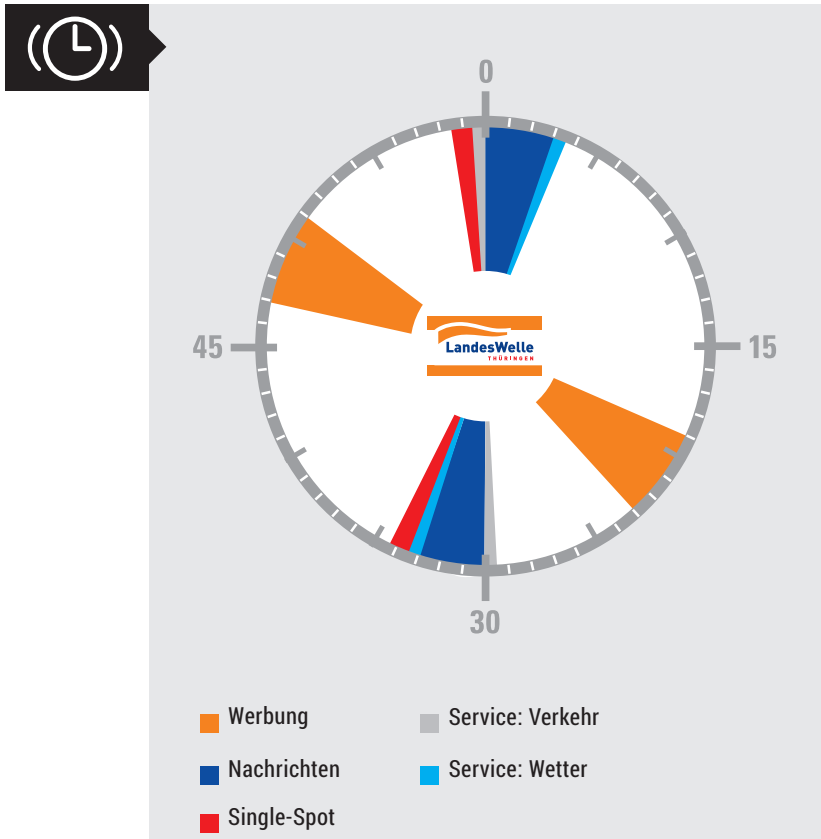

Hörerprofil

Affinitäten (Index) ¹

Index von 100 = Durchschnittliche Affinität

Sendegebietskarte

Gesamt- und Regionalbelegung

LandesWelle Thüringen | Bester Rock & Pop

Sendeuhr & Frequenzen

Frequenzen

Regionalbelegung Nord:	
Heiligenstadt	88,7
Kulpenberg	96,8
Keula	104,5
Nordhausen	105,8

Regionalbelegung Mitte:	
Weimar	89,2
Remda	95,7
Jena	106,1

Regionalbelegung Ost:	
Ronneburg	94,9
Lobenstein	98,5
Gera	105,8