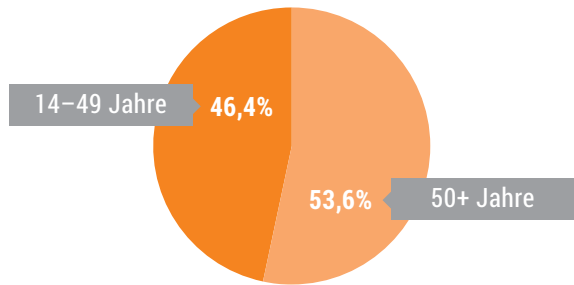

Leistungsdaten

LANDESWELLE THÜRINGEN | Bester Rock & Pop

Reichweite & Hörer über den Tag (Mo-Fr)¹

 **69.000**
Hörer in der Durchschnittsstunde

517.000
Hörer pro Tag

1.487.000
Weitester Hörerkreis

4.500.000
Technische Reichweite

LandesWelle Thüringen | Bester Rock & Pop

¹ Quelle: ma 2018 Audio II, p-Werte, Grundgesamtheit „Deutschsprachige Bevölkerung ab 14 Jahren“

Hörerprofil¹

 im Durchschnitt
50,4 Jahre²

Altersstruktur

Anteil Männer/Frauen

LandesWelle Thüringen | Bester Rock & Pop

¹ Quelle: ma 2018 Audio II, p-Werte (Mo-Fr), Grundgesamtheit „Deutschsprachige Bevölkerung ab 14 Jahren“

² Quelle: ma 2018 Audio II, Tagesreichweite (Mo-So), Grundgesamtheit „Deutschsprachige Bevölkerung ab 14 Jahren“