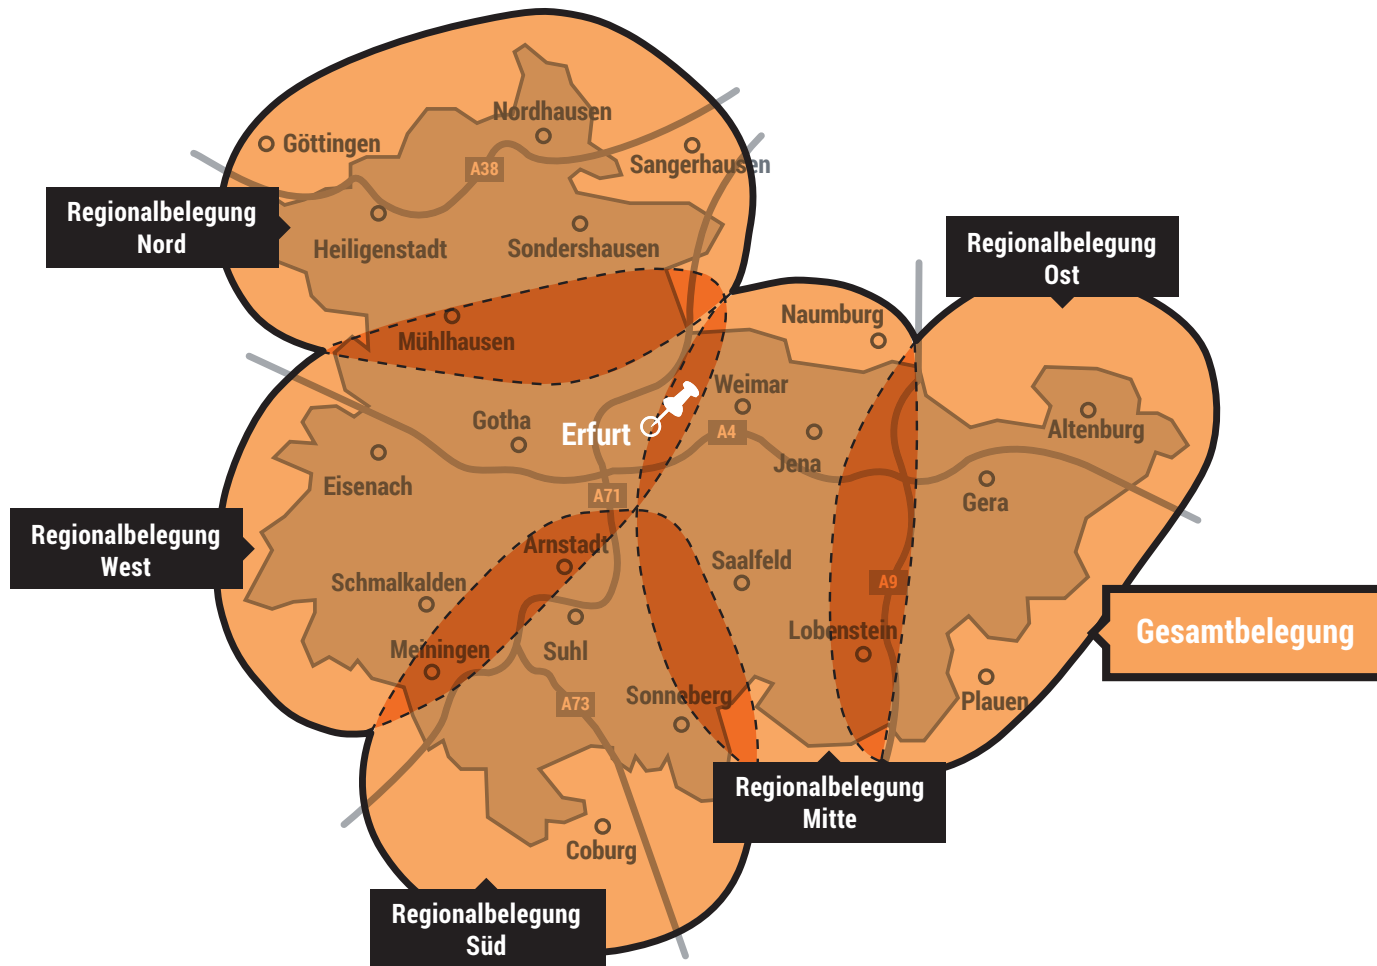

Hörerprofil

Affinitäten (Index) ¹

Index von 100 = Durchschnittliche Affinität

Sendegebietskarte

Gesamt- und Regionalbelegung

LandesWelle Thüringen | Bester Rock & Pop

Sendeuhr & Frequenzen

Frequenzen

Regionalbelegung Nord:	
Heiligenstadt	88,7
Kulpenberg	96,8
Keula	104,5
Nordhausen	105,8

Regionalbelegung Mitte:	
Weimar	89,2
Remda	95,7
Jena	106,1

Regionalbelegung Ost:	
Ronneburg	94,9
Lobenstein	98,5
Gera	105,8

Regionalbelegung Süd:	
Suhl	88,6
Sonneberg	106,7

Regionalbelegung West:	
Erfurt	99,7
Inselberg	104,2