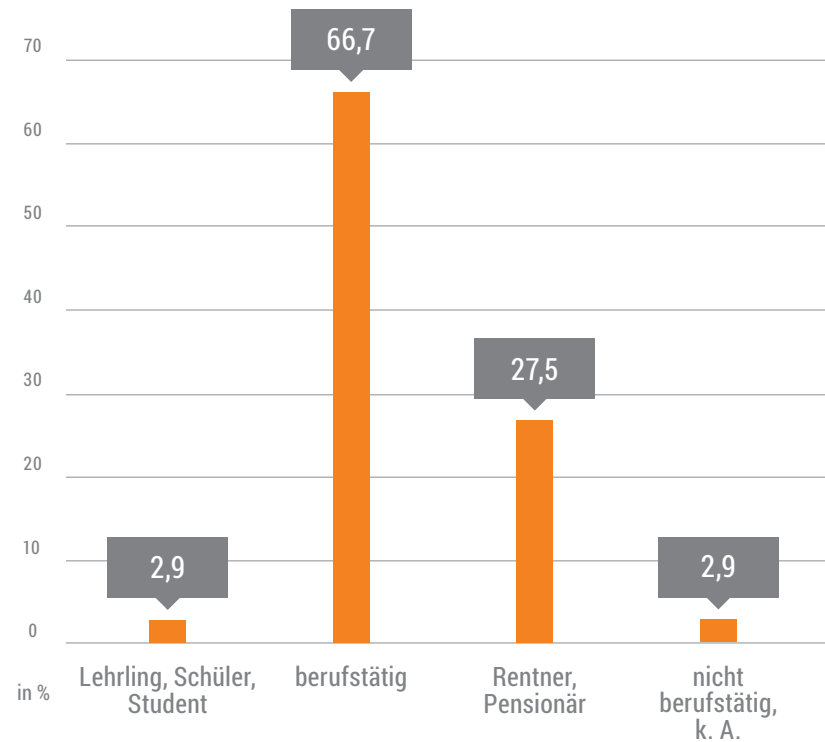

LandesWelle Thüringen | Bester Rock & Pop

¹ Quelle: ma 2018 Audio II, p-Werte (Mo-Fr), Grundgesamtheit „Deutschsprachige Bevölkerung ab 14 Jahren“

² Quelle: ma 2018 Audio II, Tagesreichweite (Mo-So), Grundgesamtheit „Deutschsprachige Bevölkerung ab 14 Jahren“

Hörerprofil¹

 **offen und bodenständig**
gebildet und kaufkräftig

monatl. HHNE

Differenz zu 100 % aufgrund von Rundungsdifferenzen

Berufstätigkeit

¹ Quelle: ma 2018 Audio II, p-Werte (Mo-Fr), Grundgesamtheit „Deutschsprachige Bevölkerung ab 14 Jahren“

Hörerprofil

Affinitäten (Index) ¹

Index von 100 = Durchschnittliche Affinität

Sendegebietskarte

Gesamt- und Regionalbelegung

LandesWelle Thüringen | Bester Rock & Pop

Sendeuhr & Frequenzen

Frequenzen

Regionalbelegung Nord:	
Heiligenstadt	88,7
Kulpenberg	96,8
Keula	104,5
Nordhausen	105,8

Regionalbelegung Mitte:	
Weimar	89,2
Remda	95,7
Jena	106,1

Regionalbelegung Ost:	
Ronneburg	94,9
Lobenstein	98,5
Gera	105,8