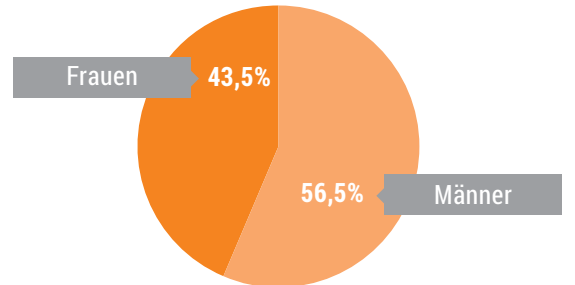

Leistungsdaten

LANDESWELLE THÜRINGEN | Bester Rock & Pop

Reichweite & Hörer über den Tag (Mo-Fr)¹

 **69.000**
Hörer in der Durchschnittsstunde

517.000
Hörer pro Tag

1.487.000
Weitester Hörerkreis

4.500.000
Technische Reichweite

LandesWelle Thüringen | Bester Rock & Pop

¹ Quelle: ma 2018 Audio II, p-Werte, Grundgesamtheit „Deutschsprachige Bevölkerung ab 14 Jahren“

Hörerprofil¹

 im Durchschnitt
50,4 Jahre²

Altersstruktur

Anteil Männer/Frauen

LandesWelle Thüringen | Bester Rock & Pop

¹ Quelle: ma 2018 Audio II, p-Werte (Mo-Fr), Grundgesamtheit „Deutschsprachige Bevölkerung ab 14 Jahren“

² Quelle: ma 2018 Audio II, Tagesreichweite (Mo-So), Grundgesamtheit „Deutschsprachige Bevölkerung ab 14 Jahren“