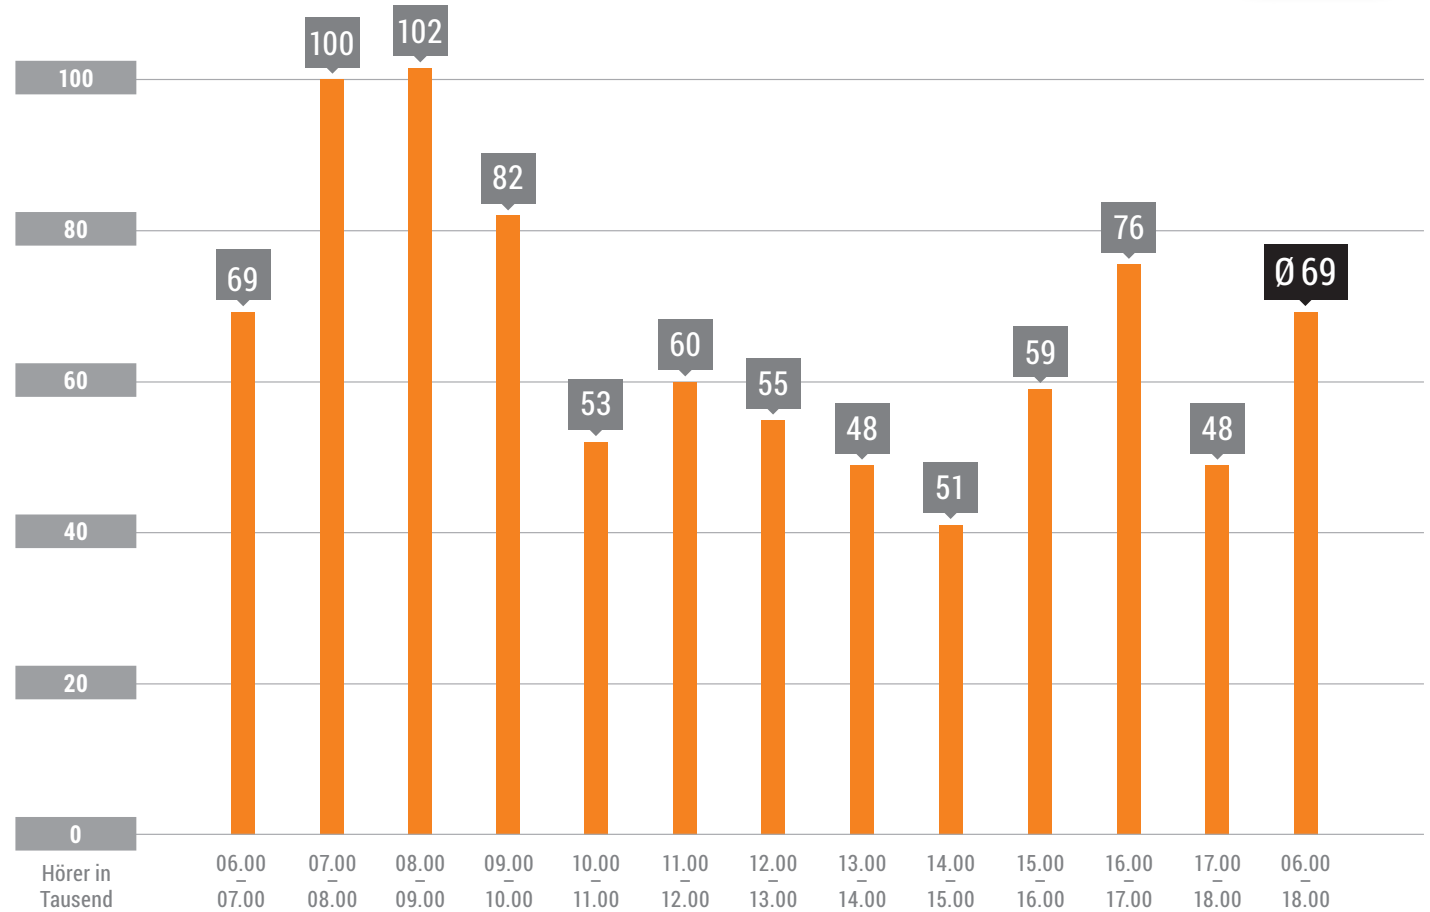

Leistungsdaten

LANDESWELLE THÜRINGEN | Bester Rock & Pop

Reichweite & Hörer über den Tag (Mo-Fr)¹

 **69.000**
Hörer in der Durchschnittsstunde

517.000
Hörer pro Tag

1.487.000
Weitester Hörerkreis

4.500.000
Technische Reichweite

LandesWelle Thüringen | Bester Rock & Pop

¹ Quelle: ma 2018 Audio II, p-Werte, Grundgesamtheit „Deutschsprachige Bevölkerung ab 14 Jahren“

Hörerprofil¹

 im Durchschnitt
50,4 Jahre²

Altersstruktur

Anteil Männer/Frauen

LandesWelle Thüringen | Bester Rock & Pop

¹ Quelle: ma 2018 Audio II, p-Werte (Mo-Fr), Grundgesamtheit „Deutschsprachige Bevölkerung ab 14 Jahren“

² Quelle: ma 2018 Audio II, Tagesreichweite (Mo-So), Grundgesamtheit „Deutschsprachige Bevölkerung ab 14 Jahren“

Hörerprofil

Affinitäten (Index) ¹

Index von 100 = Durchschnittliche Affinität

Sendegebietskarte

Gesamt- und Regionalbelegung

LandesWelle Thüringen | Bester Rock & Pop

Sendeuhr & Frequenzen

Frequenzen