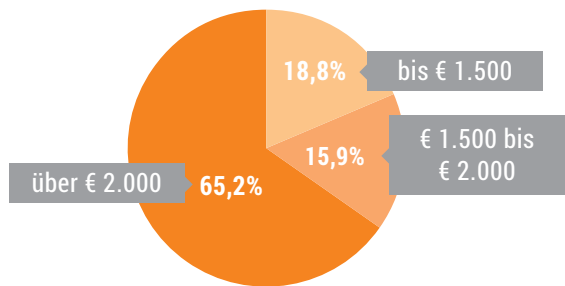

Leistungsdaten

LANDESWELLE THÜRINGEN | Bester Rock & Pop

Reichweite & Hörer über den Tag (Mo-Fr)¹

 **69.000**
Hörer in der Durchschnittsstunde

517.000
Hörer pro Tag

1.487.000
Weitester Hörerkreis

4.500.000
Technische Reichweite

LandesWelle Thüringen | Bester Rock & Pop

¹ Quelle: ma 2018 Audio II, p-Werte, Grundgesamtheit „Deutschsprachige Bevölkerung ab 14 Jahren“

Hörerprofil¹

 im Durchschnitt
50,4 Jahre²

Altersstruktur

Anteil Männer/Frauen

LandesWelle Thüringen | Bester Rock & Pop

¹ Quelle: ma 2018 Audio II, p-Werte (Mo-Fr), Grundgesamtheit „Deutschsprachige Bevölkerung ab 14 Jahren“

² Quelle: ma 2018 Audio II, Tagesreichweite (Mo-So), Grundgesamtheit „Deutschsprachige Bevölkerung ab 14 Jahren“

Hörerprofil¹

 **offen und bodenständig**
gebildet und kaufkräftig

monatl. HHNE

Differenz zu 100 % aufgrund von Rundungsdifferenzen

Berufstätigkeit

¹ Quelle: ma 2018 Audio II, p-Werte (Mo-Fr), Grundgesamtheit „Deutschsprachige Bevölkerung ab 14 Jahren“