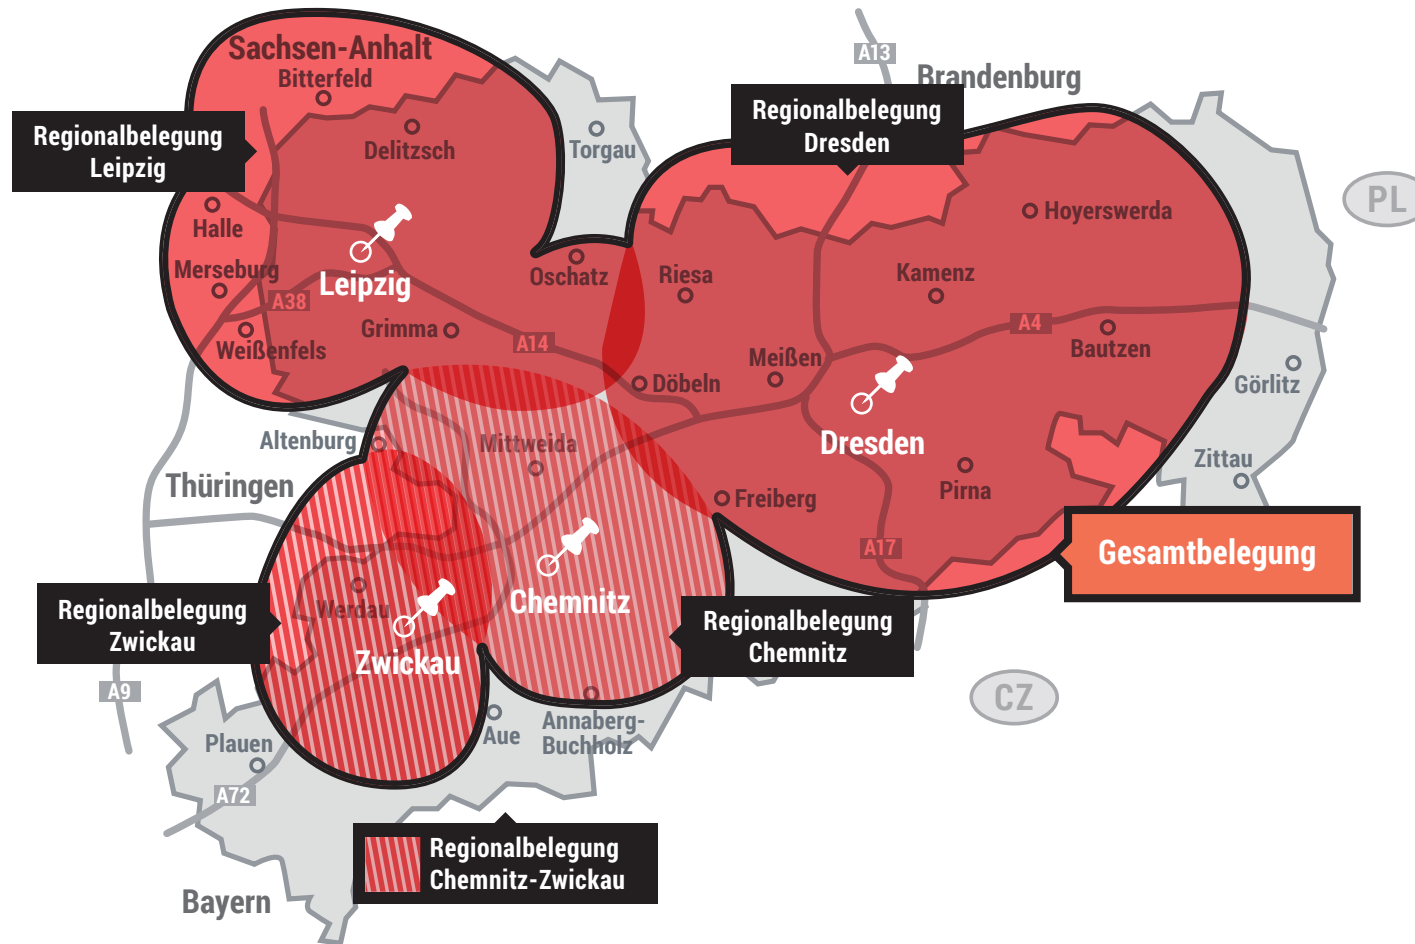

ENERGY SACHSEN | HIT MUSIC ONLY!

Sendegebietskarte

Gesamt- und Regionalbelegung

ENERGY SACHSEN | HIT MUSIC ONLY!

Sendeuhr & Frequenzen

Frequenzen

Regionalbelegung Leipzig:	
Grimma	93,3
Leipzig	99,8

Regionalbelegung Chemnitz:	
Chemnitz	97,5

Regionalbelegung Zwickau:	
Zwickau	98,2

Regionalbelegung Dresden:	
Bautzen	104,9
Döbeln	98,3
Dresden	100,2
Freiberg	96,4
Hoyerswerda	87,6
Riesa	91,7