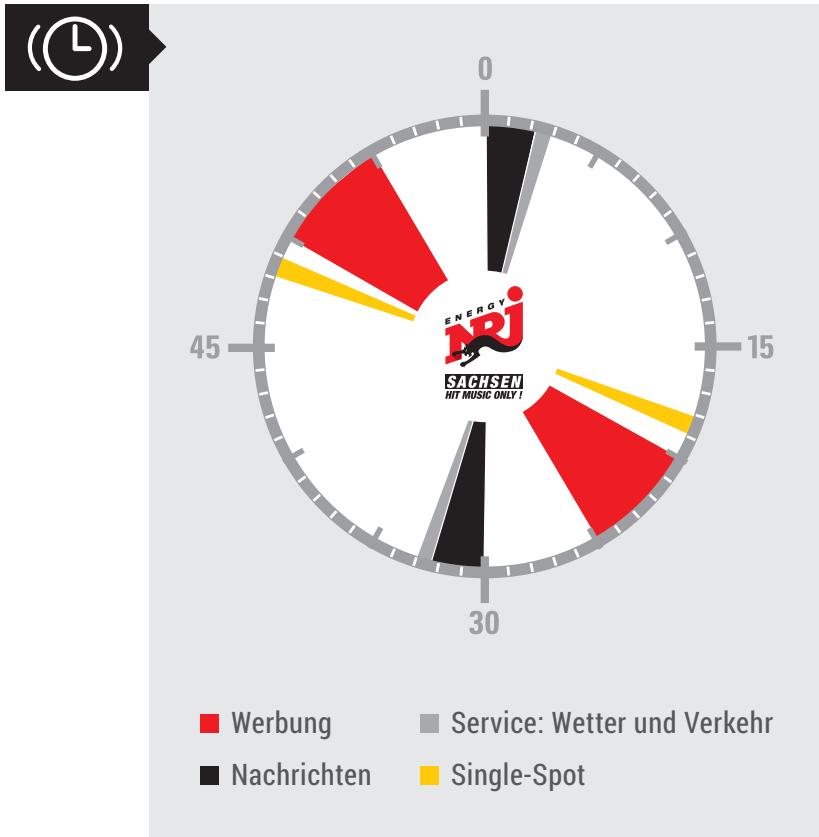

ENERGY SACHSEN | HIT MUSIC ONLY!

Sendegebietskarte

Gesamt- und Regionalbelegung

ENERGY SACHSEN | HIT MUSIC ONLY!

Sendeuhr & Frequenzen

Frequenzen

Regionalbelegung Leipzig:	
Grimma	93,3
Leipzig	99,8

Regionalbelegung Chemnitz:	
Chemnitz	97,5

Regionalbelegung Zwickau:	
Zwickau	98,2

Regionalbelegung Dresden:	
Bautzen	104,9
Döbeln	98,3
Dresden	100,2
Freiberg	96,4
Hoyerswerda	87,6
Riesa	91,7